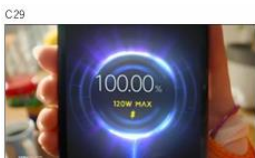

TITLE：
神宝種マリン

TITLE：
この貴金電池が欲しいか…？

TITLE：
MISSION START

TITLE：
CHARGE

TITLE：
CHARGE

TITLE：
CHARGE

TITLE：
CHARGE

TITLE：
充電完了