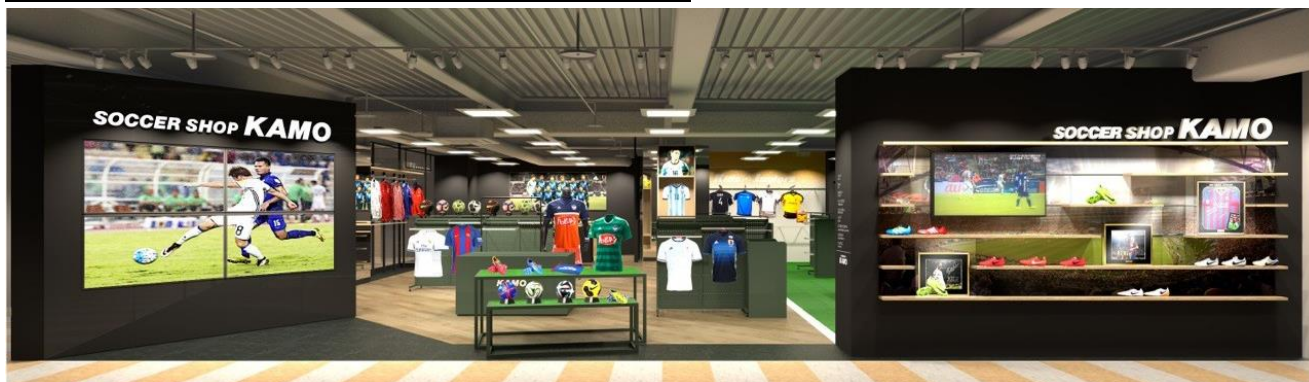

## SOCCER SHOP KAMO 新潟・ビルボードプレイス店 オープンのお知らせ

加茂商事株式会社は、2016年10月22日(土)、「サッカーショップ KAMO 新潟・ビルボードプレイス店」をオープン致します。新潟県初出店となる店舗では、サッカー専門店として新潟のサッカーを応援できるよう、プレイヤーの方はもちろん、ファン・サポーター・キッズ&ジュニアーズ・レフリーの皆さまにぴったりの商品を豊富にご用意致します。オープン当日からはオープニングフェアを開催致しますので、是非、新しい新潟・ビルボードプレイス店にご期待ください。

### サッカーショップ KAMO 新潟・ビルボードプレイス店 について

- ファン・サポーターのためのゾーン レプリカユニフォーム、ファングッズ、Kids & Juniors コーナー、その他  
日本代表や地元・アルビレックス新潟をはじめとした Jリーグ、海外代表チーム・海外クラブチームのレプリカユニフォームやファングッズの他、Kids & Juniors コーナーでは、スタッフが商品をお選び頂くアドバイスを致します。
- プレイヤーのためのゾーン シューズコーナー・トレーニングウェアコーナー・ギアコーナー  
各ブランドのスパイク、トレーニングシューズをお取扱いし、最新モデルのご紹介だけでなく、スタッフがお客様にぴったりの一足を見つけるお手伝いを致します。また、練習やフットサルを楽しむための高機能ウェア、カジュアルなデザインのアパレルも充実。さらに、プレーレベル向上に役立つアイテムや、練習・試合後のケアアイテムなど、専門店ならではの品揃えです。

### サッカーショップ KAMO 新潟・ビルボードプレイス店 オープン詳細

- オープン： 2016年10月22日(土) 10:00～
- オープニングフェア： お買い上げ金額に応じて、KAMO オリジナルグッズ新潟・ビルボードプレイス店オープン記念モデルをプレゼント！お楽しみに！（数量限定。無くなり次第終了となりますのでお早めに）
- 住所： 〒950-0909 新潟県新潟市中央区八千代2丁目1-2 万代シティ BILLBOARD PLACE 4F
- 営業時間： 平日 11:00～20:00 | 土・日・祝日 10:00～20:00 (ビルボードプレイスに準ずる)
- URL： <http://www.sskamo.co.jp/company/store/niigata.html>
- 売り場面積： 174.87㎡ (1フロア)