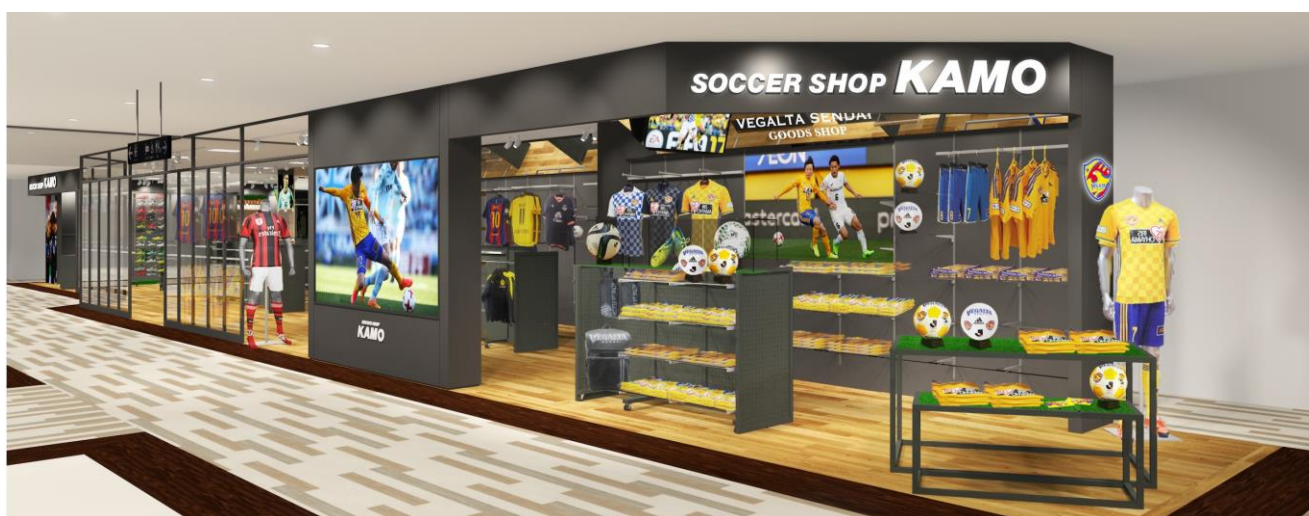

SOCCER SHOP KAMO 仙台パルコ店 移転リニューアルオープンのお知らせ

加茂商事株式会社は、2017年5月13日(土)、「サッカーショップ KAMO 仙台パルコ店」を移転リニューアルオープン致します。仙台パルコ本館8階に入る現店舗は5月7日(日)をもち営業を終了し、一時休業の後、翌週末13日(土)に7階に移転し、新たなスタートを迎えます。ベガルタ仙台の新コーナーを設け、地元・仙台のサッカーを盛り上げて参ります。オープン当日からはリニューアルオープニングフェアを開催致しますので、是非、新生・仙台パルコ店にお越しください。

サッカーショップ KAMO 仙台パルコ店 について

- ファン・サポーターのためのゾーン 「VEGALTA SENDAI GOODS SHOP」、各種レプリカユニフォーム、ファングッズなど日本代表や、地元・ベガルタ仙台をはじめとしたJリーグ、海外代表チーム・海外クラブチームのレプリカユニフォームやファングッズなど、サッカー好きな方々に満足頂ける品揃えです。
- プレイヤーのためのゾーン シューズコーナー・トレーニングウェアコーナー・ギアコーナー・Kids & Juniors コーナー 各ブランドのスパイク、トレーニングシューズの最新モデルをご紹介。またハードな練習ための高機能ウェア、フットサルプレイヤー向けのカジュアルデザインのアパレルも充実。さらに、プレーレベル向上のためのアイテムや、練習・試合後のケア用品なども、専門店ならではのキッズ&ジュニアズコーナーではお子様たちにぴったりの一足を見つけるお手伝いを致します。

サッカーショップ KAMO 仙台パルコ店 移転リニューアルオープン詳細

- オープン： 2017年5月13日(土) 10:00～ (現店舗(本館8F)は5月7日(日)営業終了)
- オープニングフェア： お買い上げ金額に応じて、KAMO オリジナルグッズ仙台パルコ店リニューアルオープン記念モデルをプレゼント！(数量限定。無くなり次第終了となりますのでお早めに)
- 住所： 〒810-0001 宮城県仙台市青葉区中央 1-2-3 仙台パルコ 本館 7F
- 営業時間： 10:00～21:00 (定休日は仙台パルコに準ずる)
- URL： <http://www.sskamo.co.jp/company/store/sendai.html>