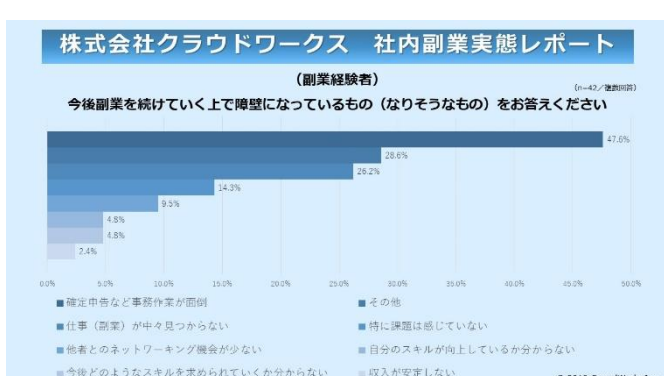

「別紙」株式会社クラウドワークス副業に関する実態調査

【本件に関する問い合わせ先】

株式会社クラウドワークス 広報

E-mail : pr@crowdworks.co.jp TEL : 03-6450-2926