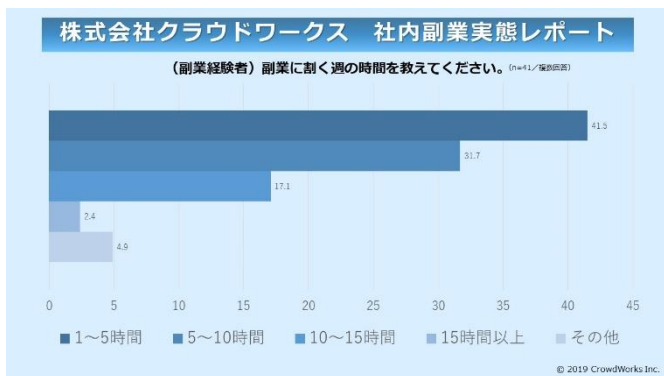

「別紙」株式会社クラウドワークス副業に関する実態調査

【本件に関する問い合わせ先】

株式会社クラウドワークス 広報

E-mail : pr@crowdworks.co.jp TEL : 03-6450-2926