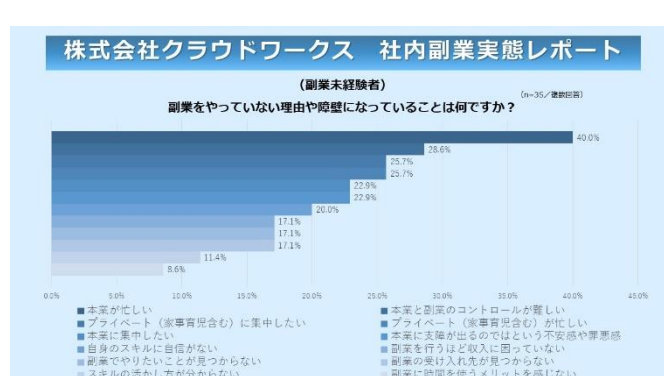

「別紙」株式会社クラウドワークス副業に関する実態調査

【本件に関する問い合わせ先】

株式会社クラウドワークス 広報

E-mail : pr@crowdworks.co.jp TEL : 03-6450-2926