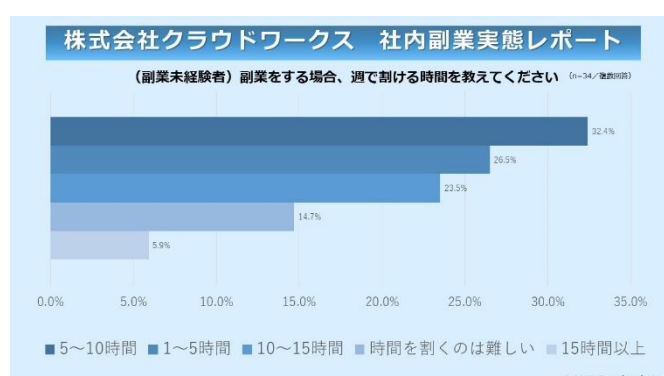

「別紙」株式会社クラウドワークス副業に関する実態調査

【本件に関する問い合わせ先】

株式会社クラウドワークス 広報

E-mail : pr@crowdworks.co.jp TEL : 03-6450-2926