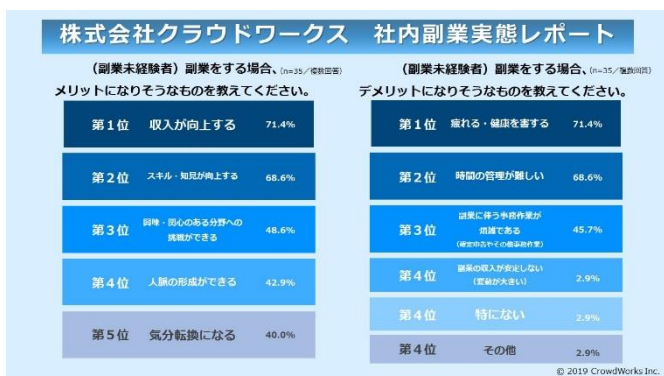

「別紙」株式会社クラウドワークス副業に関する実態調査

【本件に関する問い合わせ先】

株式会社クラウドワークス 広報

E-mail : pr@crowdworks.co.jp TEL : 03-6450-2926