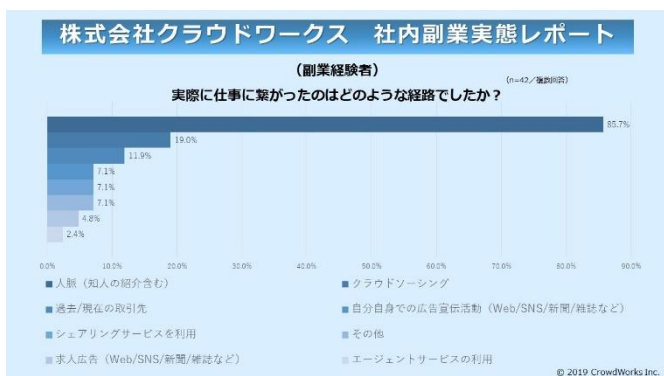

「別紙」株式会社クラウドワークス副業に関する実態調査

【本件に関する問い合わせ先】

株式会社クラウドワークス 広報

E-mail : pr@crowdworks.co.jp TEL : 03-6450-2926