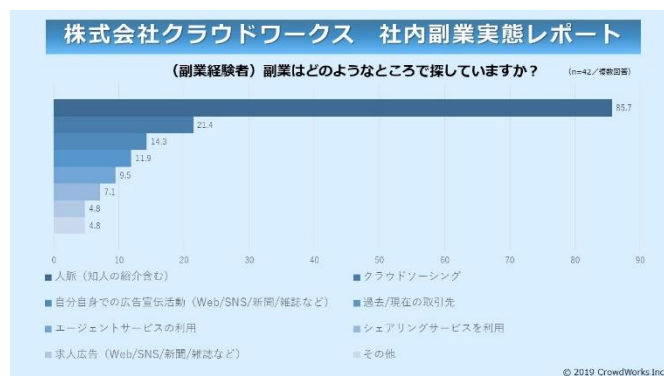

「別紙」株式会社クラウドワークス副業に関する実態調査

【本件に関する問い合わせ先】

株式会社クラウドワークス 広報

E-mail : pr@crowdworks.co.jp TEL : 03-6450-2926