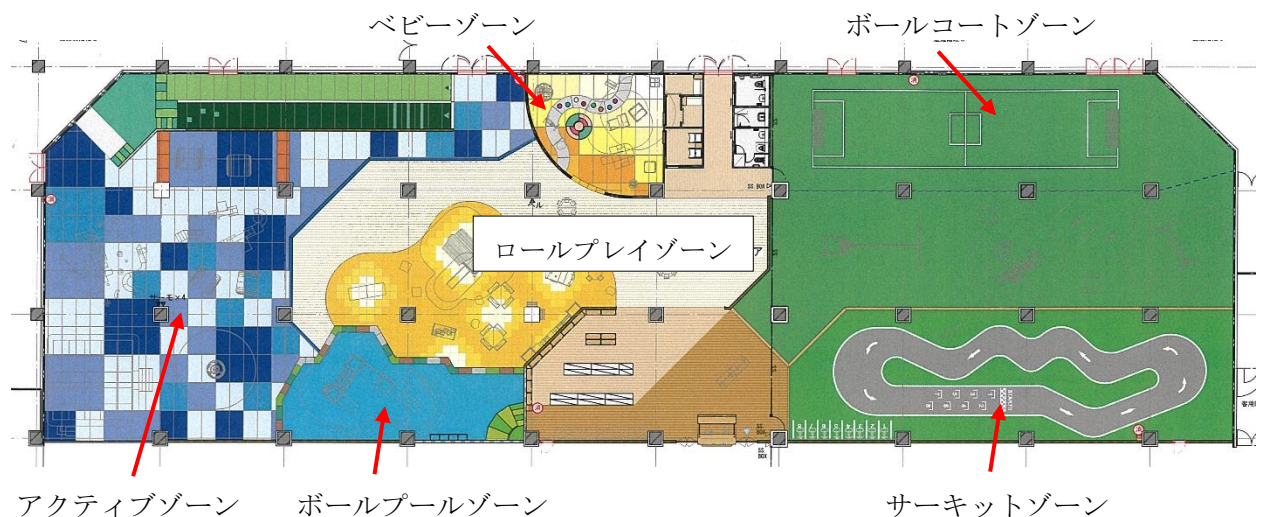

日立市屋内型子どもの遊び場の供用開始について

1 施設の概要

- (1) 名 称 日立市屋内型子どもの遊び場
- (2) 愛 称 Hi タッチらんど・ハレニコ！ (一般公募により選定)
- (3) 使用時間 午前 10 時 30 分から午後 6 時まで (あそび・まなびエリア)
※一回当たり 90 分、一日計 4 回実施
(第 1 回) 10:30~12:00 (第 2 回) 12:30~14:00
(第 3 回) 14:30~16:00 (第 4 回) 16:30~18:00
- (4) 使用料 児童 100 円、大人 (同伴者) 200 円
(大人が必ず同伴、児童もしくは大人のみのは入場は不可)
- (5) 休 館 日 1 月 1 日から 1 月 3 日まで
- (6) 供用開始日 10 月 1 日 (一般の利用は 10 月 2 日から)

2 記念式典について

- (1) 日 時 10 月 1 日 (火) 午前 10 時 30 分から (50 分程度)
- (2) 場 所 日立市幸町 1 丁目 16 番 1 号 (イトーヨーカドー日立店 4 階)
日立市屋内型子どもの遊び場前
- (3) 内 容 来賓挨拶、愛称選定者表彰、テープカット、くす玉割り等

3 式典終了後について

近隣の幼稚園、認定こども園の園児及び保護者等を無料招待
(午後 1 時 30 分から午後 4 時まで)