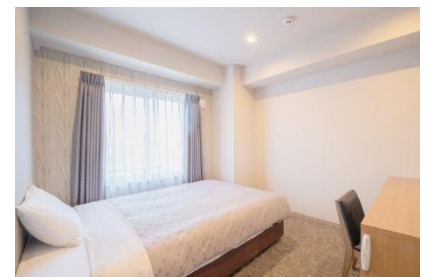

(株)京都プラザホテルズ 8店舗目を中国地方へ初出店

ホテルアストンプラザ広島海田市駅前

2021年2月16日 新築グランドオープン

関西地区に7店舗の都市型ビジネスホテルを展開する株式会社京都プラザホテルズ(本社:京都市南区西九条蔵王町28、代表取締役 清水幸雄)は、中国地方への初出店となる【ホテルアストンプラザ広島海田市駅前】を本年2月16日(火曜日)に新築グランドオープン致します。

弊社グループホテルで好評を頂いている無料朝食や大浴場に加え、客室には個別空調や枕元のコンセント、高気密スプリングマットレスを導入。更に、客室を広く使っていただけるようベッド下収納を備え、長期滞在でも快適な室内空間を実現しています。

また、環境への配慮として、弊社初となるZEB(ネット・ゼロ・エネルギー・ビル)技術を採用。省エネルギー技術を用いた設備の導入や、再生可能エネルギーの利用を通して、環境配慮型ホテルとして、SDGsの達成に貢献して参ります。また、館内ではウイルス対策を万全に行い、ご宿泊のお客様が安心・安全にお過ごし頂けるホテル環境を提供して参ります。

◆◆◆ ホテルアストンプラザ広島海田市駅前 概要 ◆◆◆

【所在地】 〒736-0082 広島県広島市安芸区船越南3-1-11

【公式HP】 <https://aston-hiroshima.com/>

【客室数】 全113室

シングルルーム	(11.9㎡~12.3㎡)	61室
ダブルルーム	(12.3㎡~12.7㎡)	31室
ツインルーム	(15.3㎡)	19室
ユニバーサルルーム	(23.8㎡~25.1㎡)	2室

【チェックイン/アウト】 15:00 / 10:00

【館内設備】 大浴場(男女入替制)、カフェラウンジ(無料朝食)
ウェルカムコーヒー、コインランドリー、自動販売機 他

【客室設備】 高速無線LAN接続(無料)、個別空調 他

【アクセス】 電車:JR「海田市駅」より徒歩約3分
(JR広島駅~JR海田市駅まで快速6分)
車:広島高速「東雲IC」より車で約10分
『駐車場(予約制):600円/泊』※高さ制限2.1m

【お問い合わせ】 ホテルアストンプラザ広島海田市駅前 担当:中山
TEL 082-821-0001 / FAX 082-821-0010
Email info@aston-hiroshima.com

シングルルーム