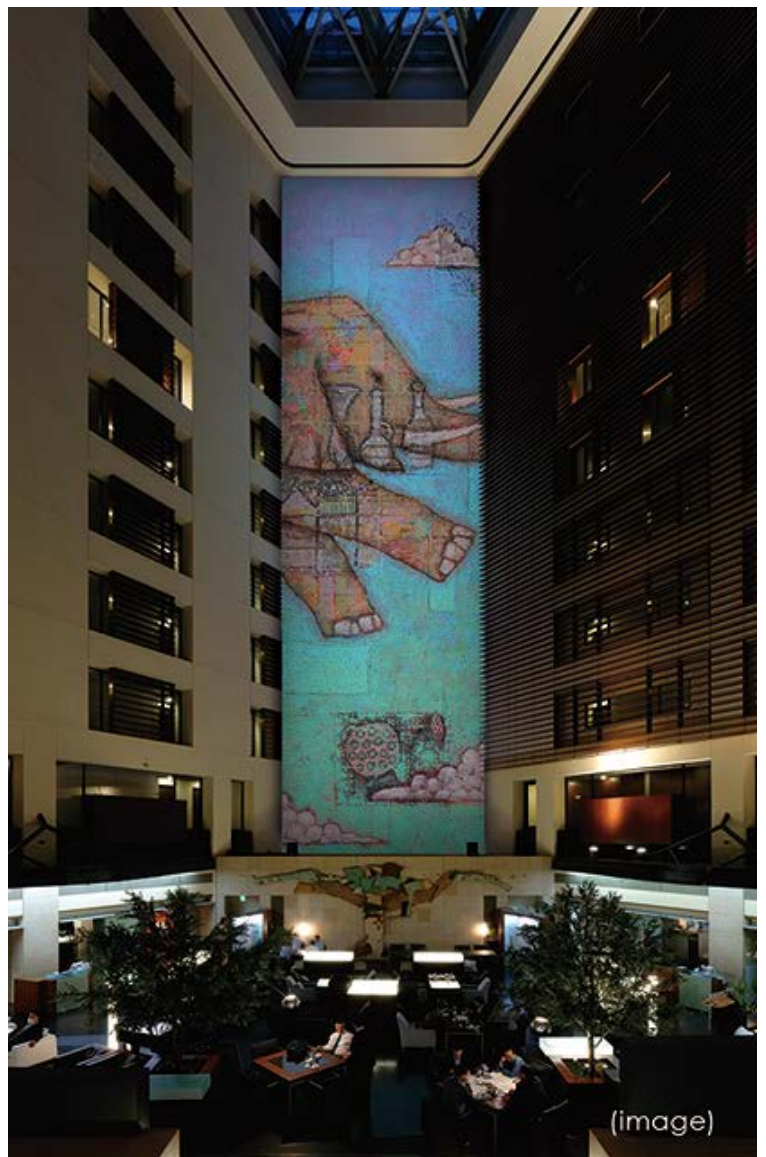

春の陽気に誘われて躍動する動物たちのアートの楽園

金丸悠児 WILD PLANET ーセイメイの春ー展 を開催いたします

2018.3.12 (月) - 5.20 (日)

パークホテル東京（運営：株式会社芝パークホテル 東京都港区、代表取締役社長 柳瀬連太郎）は、日本の四季をテーマとした展示会「ART colours (アートカラーズ)」を年4回行っておりますが、その第24弾として2018年3月12日（月）から5月20日（日）まで『金丸悠児 WILD PLANET ーセイメイの春ー展』を開催いたします。

2018年春は、地球をひとつの生命体ととらえ、その太古から続く生命の連鎖を動物たちの姿に見出して描く画家 金丸悠児の個展を開催いたします。

厳しい冬を乗り越え、春の陽気に誘われた絵の中の動物たちがパークホテル東京で目を覚まします。海には今にも喋りだしそうなカレイたち、陸では目覚めたばかりのマンドリルの親子。絵画の中で躍動する動物たちの息づかいが感じられる、まるで春の夢のような世界を体感していただけます。

その他、「アトラウンジ」では展示期間限定で展示作品とコラボしたデザートを、バー「ザソサエティ」では展示会オリジナルカクテルをお召し上がりいただけます。夜には高さ30mの壁面に、展示作品をモチーフにした迫力ある映像を投影いたします。またパークホテル東京公式ホームページでは、展示会期間限定の特別宿泊プランもご用意しております。昼と夜、上下二つの会場で、様々な楽しみ方ができる展示内容で、皆様のお越しをお待ちしております。