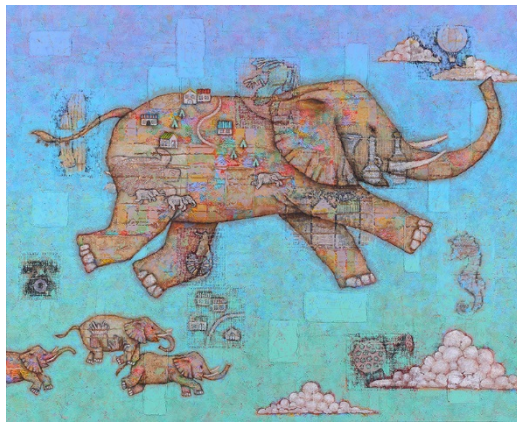

春の陽気に誘われて躍動する動物たちのアートの楽園

金丸悠児 WILD PLANET ーセイメイの春ー展 を開催いたします

2018.3.12 (月) - 5.20 (日)

パークホテル東京（運営：株式会社芝パークホテル 東京都港区、代表取締役社長 柳瀬連太郎）は、日本の四季をテーマとした展示会「ART colours (アートカラーズ)」を年4回行っておりますが、その第24弾として2018年3月12日（月）から5月20日（日）まで『金丸悠児 WILD PLANET ーセイメイの春ー展』を開催いたします。

2018年春は、地球をひとつの生命体ととらえ、その太古から続く生命の連鎖を動物たちの姿に見出して描く画家 金丸悠児の個展を開催いたします。

厳しい冬を乗り越え、春の陽気に誘われた絵の中の動物たちがパークホテル東京で目を覚まします。海には今にも喋りだしそうなカレイたち、陸では目覚めたばかりのマンドリルの親子。絵画の中で躍動する動物たちの息づかいが感じられる、まるで春の夢のような世界を体感していただけます。

会場 / プロジェクションマッピング (イメージ)

アートの楽園となったパークホテル東京の吹き抜けの空間と31階の曲がりくねった回廊。まるで夢のような世界で、アート作品を通じて春の訪れをお楽しみください。

■ART colours Vol. 24 金丸悠児 WILD PLANET ーセイメイの春ー展 概要■

(左)「Flying Elephant -red-」、(右)「Flying Elephant -blue-」 F100号 ミクストメディア 2015