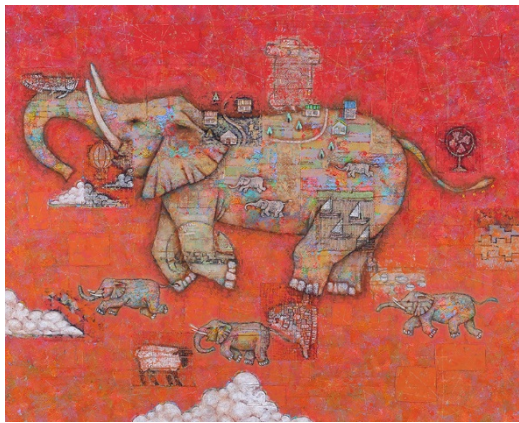

■ART colours Vol. 24 金丸悠児 WILD PLANET ーセイメイの春ー展 概要■

(左)「Flying Elephant -red-」、(右)「Flying Elephant -blue-」 F100号 ミクストメディア 2015

【期間】2018年3月12日(月)から5月20日(日)まで 無休 11:00~20:00

※プロジェクションマッピングの投影は日没~22時を予定しています

【会場】パークホテル東京 25F / 31F 【料金】入場無料

【出品作家】金丸悠児(かなまるゆうじ)

【キュレーション】フヤマアート (<http://www.fuyama-art.com>)

【映像制作】antymark annex (<http://www.antymarkannex.com>)

【総合プロデュース】creative unit moon (<http://www.mooooon.jp>)

※臨時イベントにより会場内入場の時間制限などを設ける場合も有。

■金丸悠児(かなまるゆうじ)作家略歴■

1978年 神奈川県生まれ

2001年 東京藝術大学デザイン科卒業

2002年 アーティスト集団C-DEPOTを設立 代表を務める

2003年 東京藝術大学大学院(大藪雅孝研究室)修了
EXHIBITION C-DEPOT 2003(以後~'12)

2011年 金丸悠児展 / アートフェア東京 2011(以降 2016)

2012年 金丸悠児展 / 新池袋モンパルナス西口まちかど回遊美術館
ART TAIPEI / Taipei World Trade Center
絵本「ホシノキオク」ビーナスより刊行

2014年 KISS THE HEART #3 / 日本橋三越本店
ART FAIR C-DEPOT -Shapes of HEART- / 西武渋谷店

2015年 画集「金丸悠児作品集 -時を運ぶ者たち-」マリアパブリケーションズより刊行

2016年 くどやま芸術祭 / 九度山町

2017年 鉄腕アトム×C-DEPOT ぼくらのアトム展 / 東京芸術劇場&WACCA 池袋
我輩の猫展 / 佐藤美術館