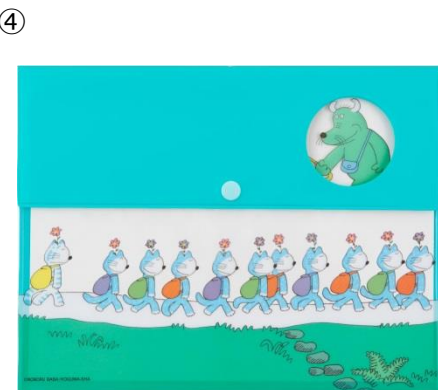

通帳、化粧品、文具などいろいろなものを入られます。薄手のポーチなのでカバンの中でもかさばりません。

サイズ：約W16.5×H23cm

使用イメージ

③はんぶん丈 手ぬぐい 600円(税込)

楽しそうなねこたちのイラストがプリントされた手ぬぐいです。

通常の手ぬぐいの長さは90～100cmですが、この手ぬぐいは約55cmなのでコンパクトになり収納や持ち運びに便利！

お弁当をつつんだり、キッチンクロスとして使ったりと様々な使いかたをしていただけます。

サイズ：約W55×H34cm

拡大

④収納ファイル 750円(税込)

「11ぴきのねこ ふくろのなか」（馬場のぼる作・こぐま社刊）の絵本をモチーフにした収納ファイルです。ビニール製なので、水にも強く、A5サイズの書類などを収納できます。ハガキ、旅先のパンフレットなどをコンパクトにしまっておくのにも便利です。

サイズ：約W24×H18.5cm

【本件に関するお問い合わせ先】

株式会社エンスカイお客様相談窓口 / TEL: 048-932-4992
電話受付時間: 9:00~12:00・13:00~16:00 月～金曜日(祝日を除く)