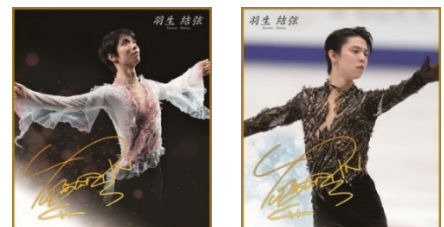

◆フォトサイン色紙×2枚 (2種)