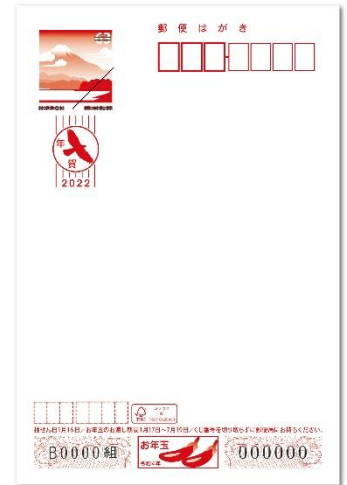

## 2. おもちもちもち マスコット (全2種)

もちもちとした手ざわりのマスコット。

手のひらサイズなので、カバンなどに付けて鏡餅になったちいかわやハチワレと一緒に出かけしよう！

販売価格：各1,320円（税込）

本体サイズ（最大約）：縦13×横8×マチ7cm

うしろすがた

## 3. 年賀はがき4枚セット

「ナガノ」さんによる描き下ろしイラストを使用した年賀はがきセット。  
こんなかわいい年賀はがきが届いたら2022年も明るく迎えられそう！  
A柄2枚+B柄2枚=4枚セット。

販売価格：880円（税込）

本体サイズ（最大約）：縦10×横14.8cm

A柄

B柄

宛名面

メッセージをぐるっと囲むように書くとかわいい！