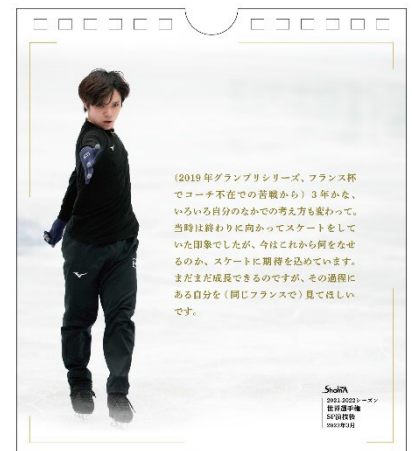

【本件に関するお問い合わせ先】

株式会社エンスカイ 第3事業本部 池田・山田

TEL : 03-5829-3471 FAX : 03-5829-3472

E-MAIL : ikeda.hiroshi@ensky.jp / yamada.naoko@ensky.jp