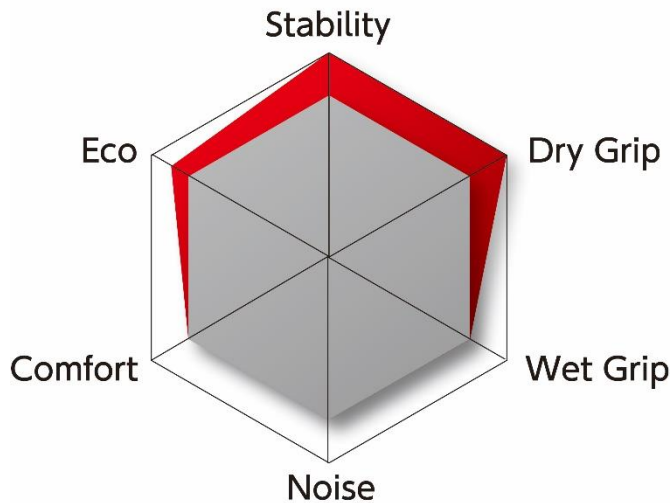

【資料】「POTENZA Adrenalin RE004」に採用した技術と商品の特長は次のとおりです。

1. 搭載技術

(1) 搭載技術

スポーティマインドを刺激する機能とデザインを両立

■ **Adrenalin RE004専用コンパウンド**
Adrenalin RE004専用コンパウンドを採用することで、ドライ路面での操縦安定性向上と転がり抵抗低減を高次元で両立。さらにシリカ配合コンパウンドがウェット路面での操縦安定性に貢献。

■ **ワイドストレートグループ**
太い3本の主溝でセンター部の排水性を確保。

■ **ワイドインサイドリブ**
ハンドリングの初期応答性向上の為、剛性を高めた幅の広いストレートリブを採用。さらに、アドレナリン専用パターンとして「Aシェイプ」グループの採用による操縦安定性を向上。

■ **接地圧最適化ブロック**
ブロックごとに丸みを設定した形状を採用。接地圧を均一化することで偏摩耗を抑制。

IN側 OUT側

(2) 性能イメージ図

POTENZA Adrenalin RE004性能イメージ

POTENZA Adrenalin RE004

POTENZA Adrenalin RE003
従来品(当社)

2. 発売サイズ

タイヤサイズ	メーカー希望小売価格		ラベリング	
	税込価格	(本体価格)	転がり抵抗性能	ウェットグリップ性能
275/30R20 97W XL	82,170 円	74,700 円	B	b
245/35R20 95W XL	72,820 円	66,200 円	B	b
275/35R19 100W XL	64,460 円	58,600 円	B	b
245/35R19 93W XL	59,730 円	54,300 円	B	b
235/35R19 91W XL	57,090 円	51,900 円	B	b