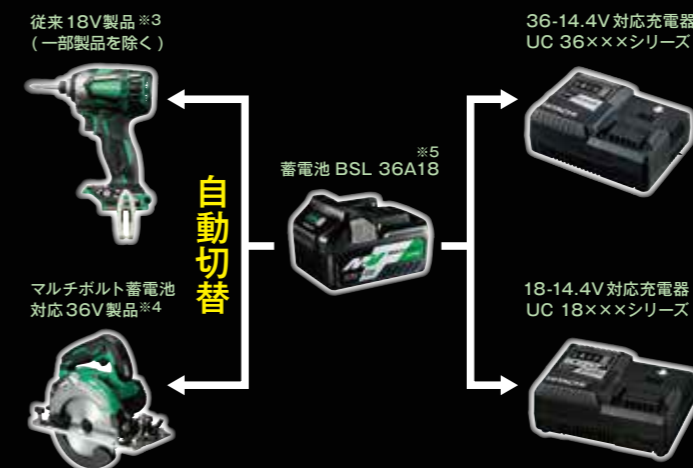

小形・軽量

従来の18V蓄電池(BSL 1860)とほぼ同等の質量・同サイズで、36Vの威力を発揮します。

高出力 1,080w

36V↔18Vの自動切替^{※1}

マルチボルト蓄電池は、36V製品^{※2}では36V-2.5Ah、従来の18V製品^{※3}では18V-5.0Ahに切り替わります。

■従来の充電器で充電可能

■電池残量表示搭載
電池残量を4段階で表示します。

クラス最強^{※1}の切断性能

クラス最速^{※1}の切断スピード!

クラス最大^{※1}の粘り強さ!

1充電当たりの切断量(目安)^{※3} (BSL 36A18 使用時)

切込み深さ調整機構 ^{特許}	高精度切断を可能にする平行度調整機構	墨線が見やすい高輝度LEDツインライト	墨線を見やすくするブロー機構
合わせ作業に便利な逆5°傾斜機能	切粉後方排出(集じん機と接続可能)	ソフトスタート	フック装着可能(別売部品)

取り回しやすい軽量コンパクトボディ