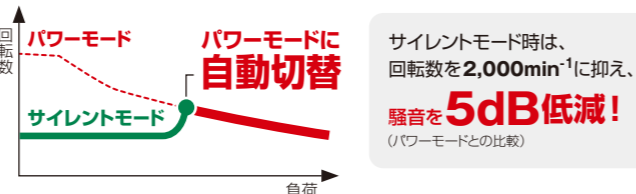

のご刃交換もラクラク!!

モーター部と電池取り付け部がフラットで、のご刃交換時に本体を横置きしても安定した作業が行えます。さらに接地面にソフト材を設けることで、相手材への傷つけ防止にも効果的です。

サイレントモード^{特許}

リフォーム・内装工事など騒音を抑えたい作業におすすめ

低騒音化とモーター効率アップを両立! さらに、モーター負荷が大きくなると通常の**パワーモードに自動切替**。切断状況に応じてスムーズな切断が可能です。