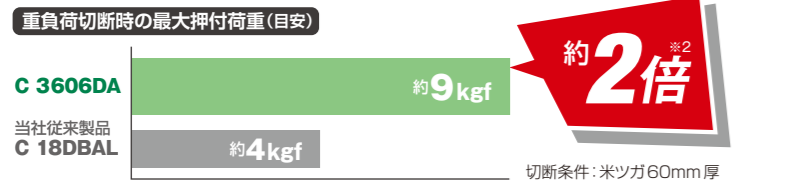

1充電当たりの切断量(目安)^{※3} (BSL 36A18 使用時)