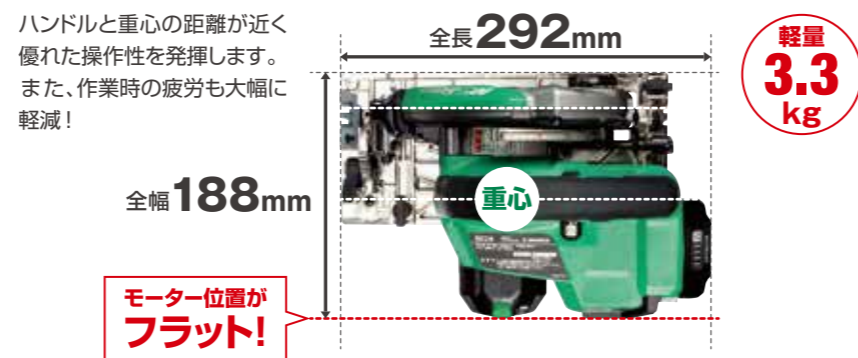

クラス最速^{※1}の切断スピード!

クラス最大^{※1}の粘り強さ!

1充電当たりの切断量(目安)^{※3} (BSL 36A18 使用時)

切込み深さ調整機構 ^{特許}	高精度切断を可能にする平行度調整機構	墨線が見やすい高輝度LEDツインライト	墨線を見やすくするブロー機構
合わせ作業に便利な逆5°傾斜機能	切粉後方排出(集じん機と接続可能)	ソフトスタート	フック装着可能(別売部品)

取り回しやすい軽量コンパクトボディ