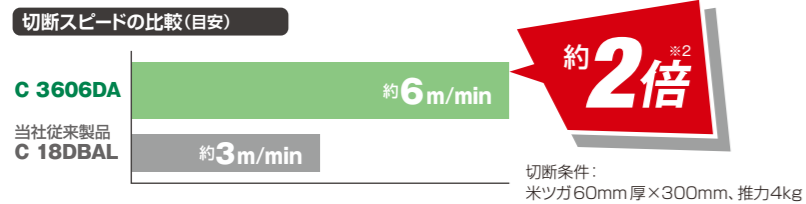

クラス最大^{※1}の粘り強さ!