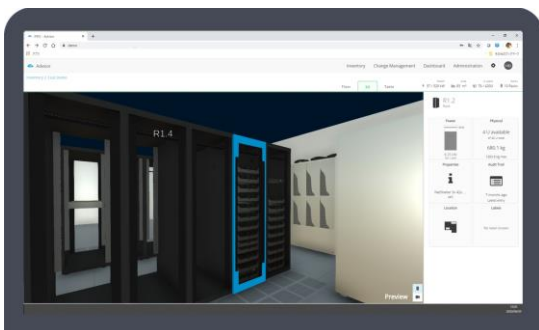

報道関係者各位

2020年6月15日
シュナイダーエレクトリック

シュナイダーエレクトリック、データセンター事業者や企業内データセンター向けのITインフラ運用管理ソリューション「EcoStruxure IT Advisor」提供開始

- IT機器導入・移設時に最適な設置場所をキャパシティデータにもとづきアドバイス
- インパクト分析とシミュレーションにより、デバイスの故障や停止が、周辺デバイスと環境に与える不測のリスクを低減
- 2D/3Dビューによる直感的なユーザーインターフェースでデータセンター内のITインフラの設置場所を正確に一元管理
- 機器の増設、移動、廃止に伴うチェンジマネジメント（構成変更管理）に自動化されたワークフローを使うことでヒューマンエラーを削減

エネルギー管理およびオートメーションにおけるデジタルトランスフォーメーションのリーダーであるシュナイダーエレクトリックは、クラウドベースのITインフラ運用管理ソリューション「EcoStruxure™ IT Advisor」（エコストラクチャー アイティ アドバイザー）を7月20日に国内で販売を開始します。

シュナイダーエレクトリックのIoTプラットフォーム「EcoStruxure」アーキテクチャーの一部である「EcoStruxure IT Advisor」は、データセンターのIT資産管理、電力や冷却能力、UPSのバックアップ時間といったキャパシティ分析による最適な機器配置場所の選定や、機器のチェンジマネジメントを支援するITインフラ運用管理ソリューションです。企業内のデータセンターや中堅のデータセンター事業者といった、限られた人的リソースで多くのIT機器を管理しなければならない場合や、IT資産の管理をスプレッドシート等の台帳で管理している場合に有効なソリューションです。クラウドベースのサブスクリプションモデルに加え、オンプレミス環境用にソフトウェアライセンス形態でも利用できます。