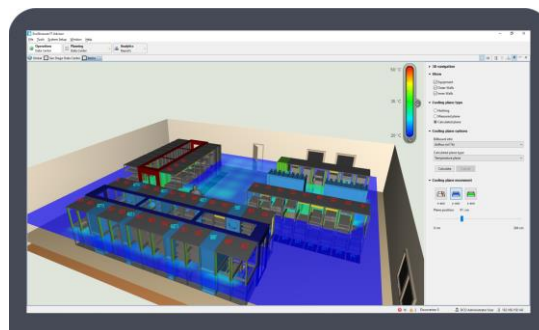

EcoStruxure IT Advisor 管理画面イメージ

報道関係者からの問合せ先

シュナイダーエレクトリック

広報担当：松田 依子（まつだ よりこ）

TEL：070-2324-6673

Email：PR-Japan@se.com

EcoStruxure IT Advisorの主な特長は以下の通りです。

- 2D/3Dビューでフロア、ケージ、ラックを表示し、IT資産が、どこでどのように配置、接続されているかを一元管理
- キャパシティ管理によるIT機器の導入、移設時の設置場所の最適なアドバイス
- 最適な機器配置により、不要なキャパシティ、設備、コストを削減
- IT 機器の増設、移動、廃止の際に、シミュレーションによるビジネスインパクトを最小化する手順のアドバイスや人的エラーを防止するワークフローを提供し不注意によるシステムダウンのリスクを軽減
- テナントごとのフロア、ケージ、ラックまたはサーバーレベルでIT資産をマッピングし稼働状況をレポート