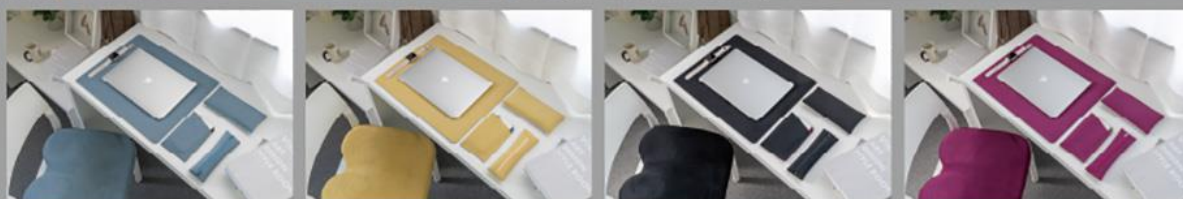

2020年6月吉日

報道関係者各位

プレスリリース カテゴリー: 製造業

ウルTRASエード®製ノベルティプレゼントキャンペーン
- エクスジェル シーティングラボ -

株式会社加地(取締役社長 小川要)は2020年6月1日より、エクスジェル®&ウルTRASエード®コラボレーション商品をお買い上げいただいたお客様に、「ウルTRASエード®製ノベルティ」をプレゼントするキャンペーンを実施いたします。

Special Offer

エクスジェル® & ウルTRASエード® コラボレーション商品限定

集中力 UP! ワークスペースをシンプルに整える
上質なウルTRASエード®を使用したノベルティをプレゼント。
デスク回りに揃えたいくなるウルTRASエード®製ノベルティは第1弾から第4弾まで毎月内容が変わります。
詳細はこちら <https://seatinglab.jp/shop/e/e20200601/>