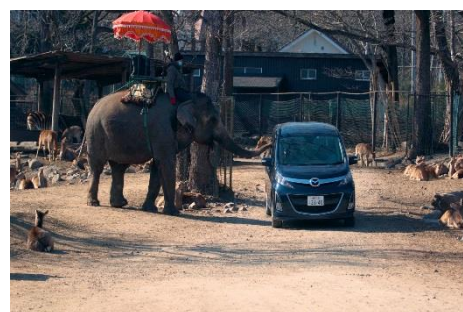

PREESS RELEASE

報道関係各位

那須サファリパーク

2021年10月18日

那須サファリパーク

【栃木・茨城・埼玉県民限定】

11月 乗物無料キャンペーン開催!

那須サファリパーク(所在地：栃木県那須郡那須町高久乙 3523)では、2021年11月1日～11月30日の間、「栃木・茨城・埼玉県民限定 乗物無料キャンペーン」を開催いたします。11月13日茨城県民の日と14日埼玉県民の日を記念して栃木に隣接する2県、そして那須サファリパークがある栃木県にお住まいの方は、ライオンバス、サファリカー、マイカーのいずれかに無料で乗車できるお得なキャンペーンです。

※ライオンバス(通常 大人1100円、子ども600円)、サファリカー(通常1台2000円～3000円)、マイカー(通常1台500円)

対象条件

入園受付の際に、栃木・茨城・埼玉県のいずれかの県に在住していることがわかるもの(免許証や保険証など)をご提示いただきます。1名様のご提示で5名様までライオンバスを無料で、8名様までサファリカーを1台無料で、マイカーは1グループ1台無料でご案内いたします。※入場料は別途かかります。他の割引券やサービスとの併用はできません。