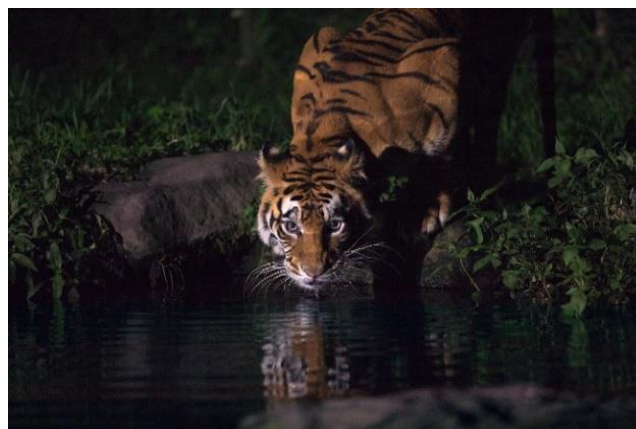

那須サファリパーク

夏休みは毎日開催！（7/23～8/28）

夏の夜の動物見学「ナイトサファリ」

那須サファリパーク(所在地:栃木県那須郡那須町高久乙 3523)では 2022 年 7 月 23 日(土)～8 月 28 日(日)の間、ナイトサファリを毎日開催します。

飼育員の生ガイドを聞きながら草食動物へのエサやりができるライオンバスや、檻型のバスに乗りライオンに肉をあげることができる WILDRIDE(ワイルドライド)、ご家族や友人だけの空間で楽しめるサファリカー、マイカーのいずれかでご入園いただけます。暗闇から迫る肉食動物の迫力や、大型動物の大きさを間近で体感し、昼間とは一味違った動物観察をお楽しみください。