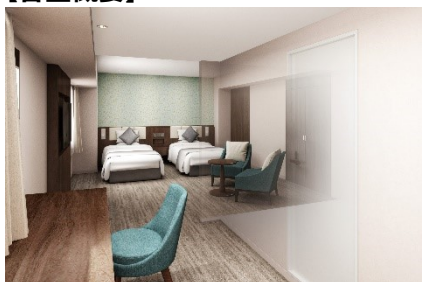

【客室概要】

デラックストリプル

面積：41㎡
ベッドサイズ：110cm幅・2台
エキストラベッド95cm幅・2台
定員：最大4名
※7月21日より販売予定