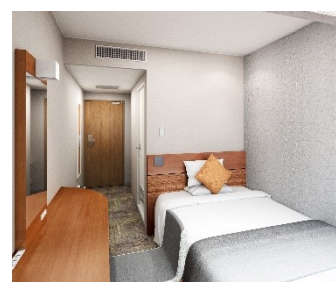

スーペリアシングル

面積：14㎡
ベッドサイズ：120cm幅・1台
定員：1名
※販売中