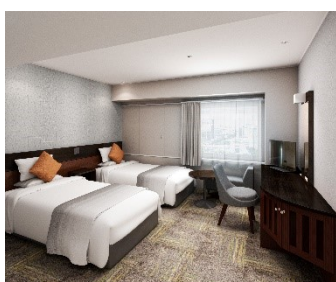

スーペリアツイン

面積：18㎡
ベッドサイズ：110cm幅・2台
定員：最大2名
※販売中