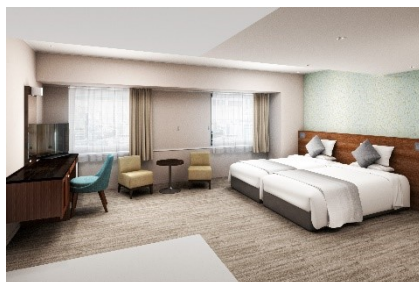

デラックスツイン

面積：24㎡
ベッドサイズ：110cm幅・2台
エキストラベッド100cm幅・1台
定員：最大3名
※7月21日より販売予定