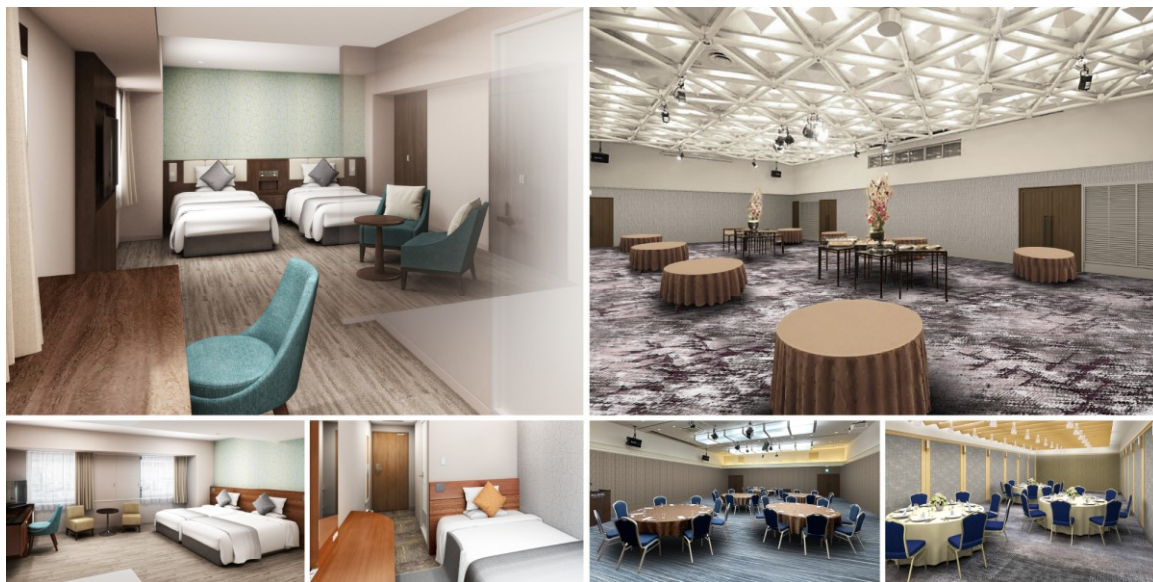

2025年3月7日

<報道関係各位>

アートホテル新潟駅前 新潟の美しい自然をデザインコンセプトに、全館大規模リニューアル進行中 ～ロビーや客室、宴会場が新しく生まれ変わる！改装完了フロアより新客室を販売・ご予約受付中～

新潟の美しい自然をモチーフに、「大地」「海」をテーマにした空間（イメージ）

アートホテル新潟駅前（所在地：新潟県新潟市中央区、総支配人：久米剛、以下当ホテル）は、2025年1月より全館リニューアルを実施しております。7月20日までの期間に、ロビー、フロント、客室、宴会場、レストランの改装を順次進めてまいります。すでに改装を終えたフロアから新客室の販売を開始しており、ご予約を受け付け中です。

新潟の自然を感じるデザインコンセプト

ロビー、フロント、宴会場のリニューアルでは、新潟ならではの美しい自然をデザインコンセプトに採用しました。「信濃川の穏やかな流れ、海に沈む夕日、透明感あふれる海、黄金色に輝く大地」、これらをモチーフに、ゆったりとした時間が流れる開放的な空間を演出します。

客室は、「大地」と「海」をテーマに、落ち着いた色のあるグレイッシュトーンを基調とした2種類のカラースキームをフロアごとに展開。心と体を癒やし、エネルギーチャージできる空間を目指しました。

快適な滞在を叶える新客室が誕生

当ホテルは、JR新潟駅南口直結という抜群の立地にあり、上越新幹線や各高速道路へのアクセスにも優れ、日本海側のビジネス・観光の拠点として多くの方にご利用いただいております。今回のリニューアルでは、従来のシングル、ツイン、ダブルに加え、新たに「デラックストリプル」や「デラックスツイン」を導入。3～4名様での滞在が可能となり、家族旅行やグループでのご宿泊にも便利になります。