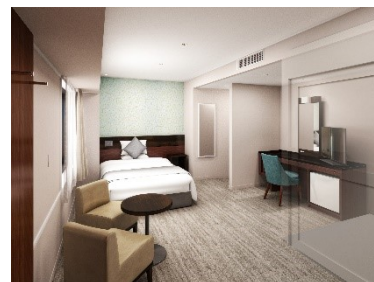

ユニバーサルダブル

面積：24㎡
ベッドサイズ：140cm幅・1台
定員：最大2名
※7月21日より販売予定