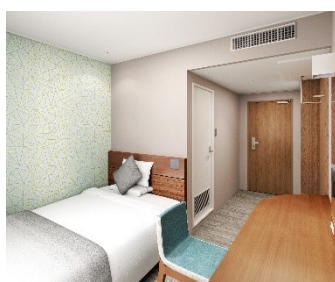

スーペリアダブル

面積：14㎡
ベッドサイズ：140cm幅・1台
定員：最大2名
※販売中