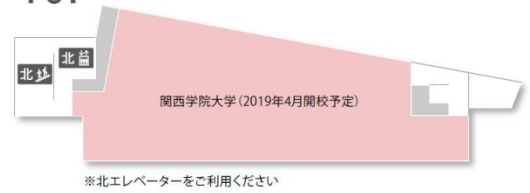

21時以降の本館駐車場からのアクセスについて
本館4Fより館内の誘導に従い阪急西宮北口駅にお進みください。

朝10時以前もしくは21時以降の本館駐車場へのアクセスについて
3F連絡デッキから本館へお進みいただき、2Fメインエントランス出入口より入場し、館内の誘導に従って4Fへお進みください。
4Fより各駐車場へお進みいただけます。

7-10F