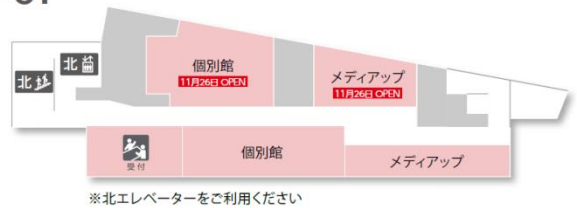

フロアガイド

● グルメ・フード   ● サービス・カルチャー・その他

3F

2F

1F

21時以降の本館駐車場からのアクセスについて
本館4Fより館内の誘導に従い阪急西宮北口駅にお進みください。

朝10時以前もしくは21時以降の本館駐車場へのアクセスについて
3F連絡デッキから本館へお進みいただき、2Fメインエントランス出入口より入場し、館内の誘導に従って4Fへお進みください。
4Fより各駐車場へお進みいただけます。

7-10F

6F

5F

4F