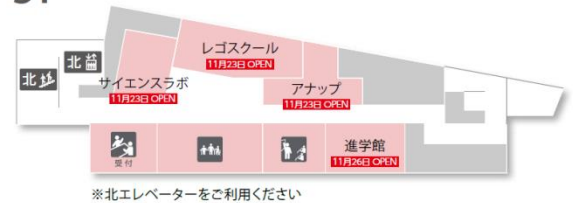

フロアガイド

● グルメ・フード   ● サービス・カルチャー・その他

3F

2F

1F

21時以降の本館駐車場からのアクセスについて
本館4Fより館内の誘導に従い阪急西宮北口駅にお進みください。

朝10時以前もしくは21時以降の本館駐車場へのアクセスについて
3F連絡デッキから本館へお進みいただき、2Fメインエントランス出入口より入場し、館内の誘導に従って4Fへお進みください。
4Fより各駐車場へお進みいただけます。

7-10F

6F

5F

4F