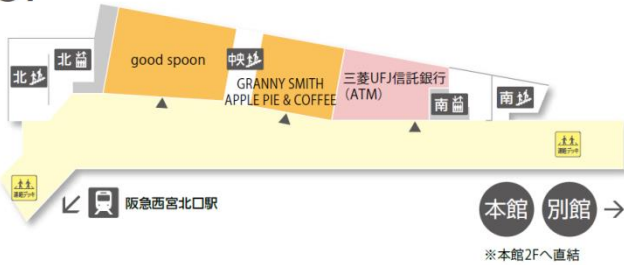

# 阪急西宮ガーデンズ ゲート館

---

テナントガイド

## テナント構成

フロア	テナント名称	カテゴリ	営業時間	
10F	関西学院大学（2019年4月開校予定）	学校		
09F				
08F				
07F				
06F	アップ教育企画 ・サイエンスラボ ・アナップ ・個別館	教育		
05F				・レゴスクール ・進学館 ・メディアアップ
04F	K-two	ヘアサロン	10 : 00 - 21 : 00	
	ABCクッキングスタジオ	料理教室	10 : 00 - 22 : 00	
	Bodies	女性専用 フィットネス	10 : 00 - 22 : 00	
03F	good spoon	カフェレストラン	10 : 00 - 23 : 00	
	GRANNY SMITH APPLE PIE & COFFEE	アップルパイ	10 : 00 - 21 : 00	
02F	三菱UFJ信託銀行	信託銀行	窓口 : 10 : 00 - 17 : 00 ※土日祝、ゴールデンウィーク、年末年始等は休業予定  ATM : 07 : 00 - 21 : 00 (平日・土・日)	
01F	レディース&ARTクリニック サンタクルス	クリニック	午前診	10 : 00 - 13 : 00 ※土日祝は9 : 00より
			午後診	14 : 00 - 16 : 00
			夜診	17 : 00 - 19 : 00 ※木土日を除く
	梅の花	和食	11 : 00 - 23 : 00	
	エビスバー	ビヤバブ	11 : 00 - 23 : 00	

関西初出店

APPLE PIE & COFFEE  
GRANNY SMITHおばあちゃんのアップルパイと  
入れたてコーヒーの専門店

兵庫県初出店

good spoon

ロサンゼルスを感じさせる  
卵料理がコンセプト

## フロアガイド

● グルメ・フード    ● サービス・カルチャー・その他

3F

2F

1F

**21時以降の本館駐車場からのアクセスについて**  
本館4Fより館内の誘導に従い阪急西宮北口駅にお進みください。

**朝10時以前もしくは21時以降の本館駐車場へのアクセスについて**  
3F連絡デッキから本館へお進みいただき、2Fメインエントランス出入口より入場し、館内の誘導に従って4Fへお進みください。  
4Fより各駐車場へお進みいただけます。