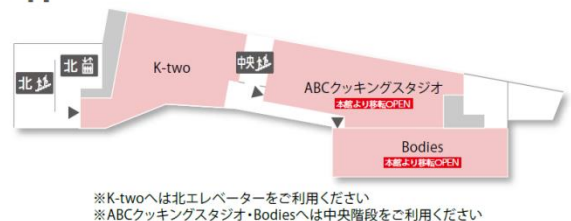

フロアガイド

● グルメ・フード   ● サービス・カルチャー・その他

3F

2F

1F

21時以降の本館駐車場からのアクセスについて
本館4Fより館内の誘導に従い阪急西宮北口駅にお進みください。

朝10時以前もしくは21時以降の本館駐車場へのアクセスについて
3F連絡デッキから本館へお進みいただき、2Fメインエントランス出入口より入場し、館内の誘導に従って4Fへお進みください。
4Fより各駐車場へお進みいただけます。

7-10F

6F

5F

4F