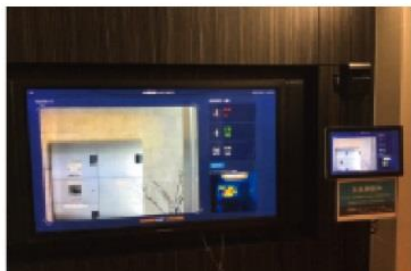

導入ケース

マンションエントランス