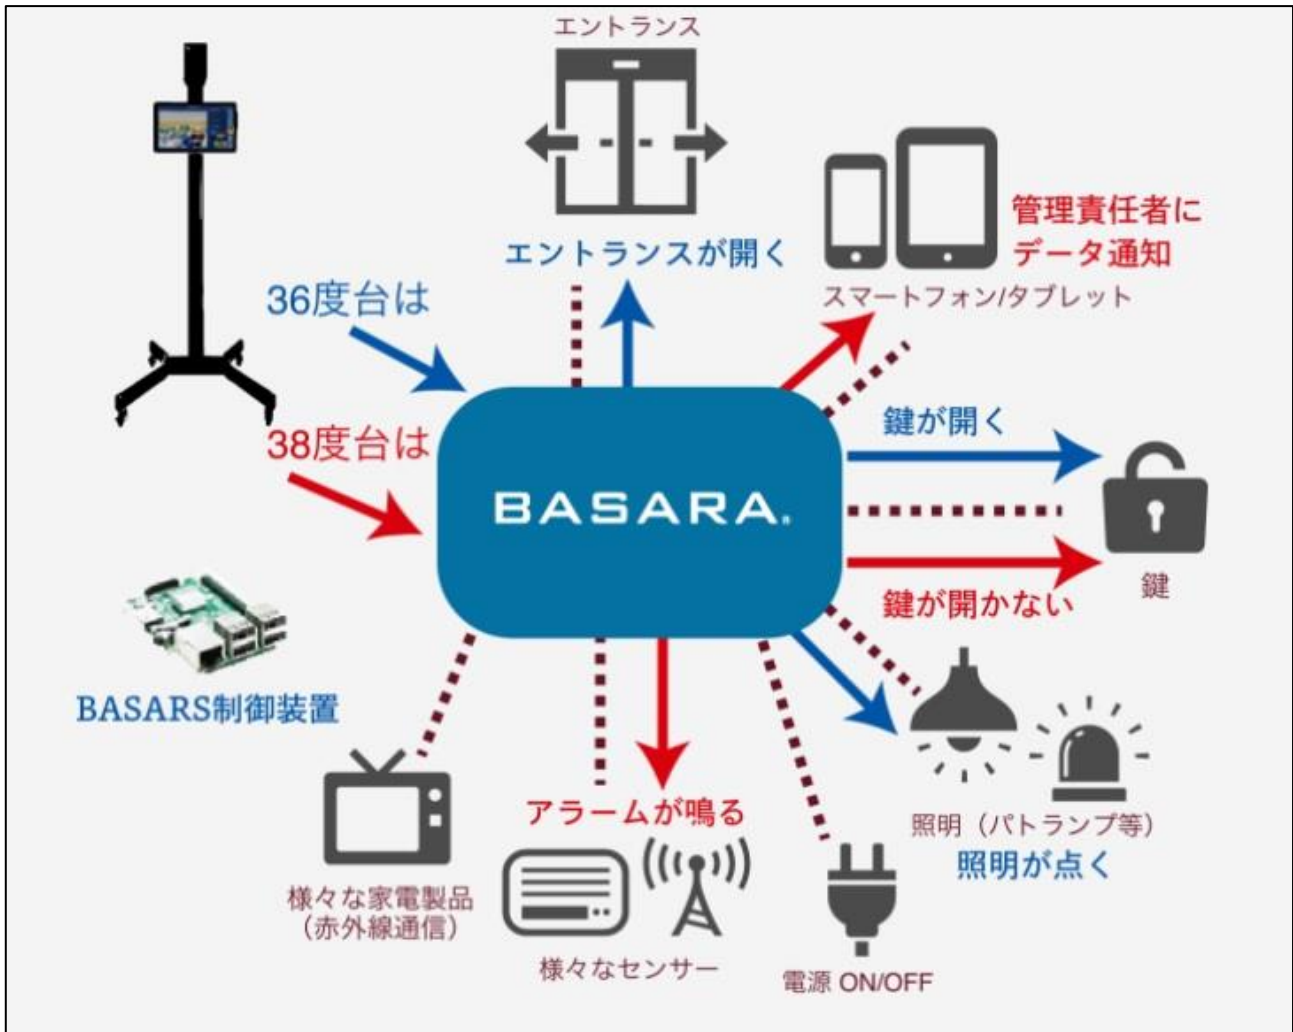

従来のサーモグラフィカメラは基準光源を設置する必要があった

**精度と安定性に優れた
最先端チップを利用**

カメラ内部の処理に最先端チップを採用し、長時間にわたり、ブレのない高い精度と安定性を発揮。

【 補足資料 】

Gamadas 6 つの特徴

Gamadas 6 つの特徴					
 Mask OK	マスクを着けたまま マスクを着けたまま顔認証可能なAIシステムに高性能サーモグラフィーカメラによる体温測定機能をプラス	 Easy	簡単設置 基準光源を本体内に搭載。煩わしい設置・調整作業は不要。	 ±0.3 High Quality	高度な体温検知機能 顔表面の平均温度を計算することで、検知誤差±0.3度という高精度を実現。
 3m Walk through	ウォークスルー検温 3m以内のウォークスルー顔認証及び検温が可能。	 12 people	複数人同時検知可能 約20人の同時検知検温が可能。	 Alert	高度な体温検知機能 設定した体温以上が測定された場合アラートが通知。

1.マスクを着けたまま

マスクを着けたまま顔認証可能な AI システムに、高性能サーモグラフィーカメラによる体温測定機能をプラス。

2.簡単設置

基準光源を本体内に搭載。煩わしい設置・調整作業は不要。

3.高度な体温検知機能

顔表面の平均温度を計算することで、検知誤差±0.3 度という高精度を実現。

4.ウォークスルー検温

3m 以内のウォークスルー顔認証及び検温が可能。

5.複数人同時検知可能

約 20 人の同時検知検温が可能。

6.高度な体温検知機能

設定した体温以上が測定された場合アラートが通知。

IoT 技術による優れた拡張性

【豊富なインターフェイス】
標準で外部ディスプレイ、USB、TF Card、WiFiインターフェイスを完備。例えば、HDMIケーブルを繋ぐだけで大型ディスプレイにそのままスマートモニターと同じ画面を表示可能になります。

【多言語対応】
日本語はもちろん、英語、中国語などさまざまな言語に対応。