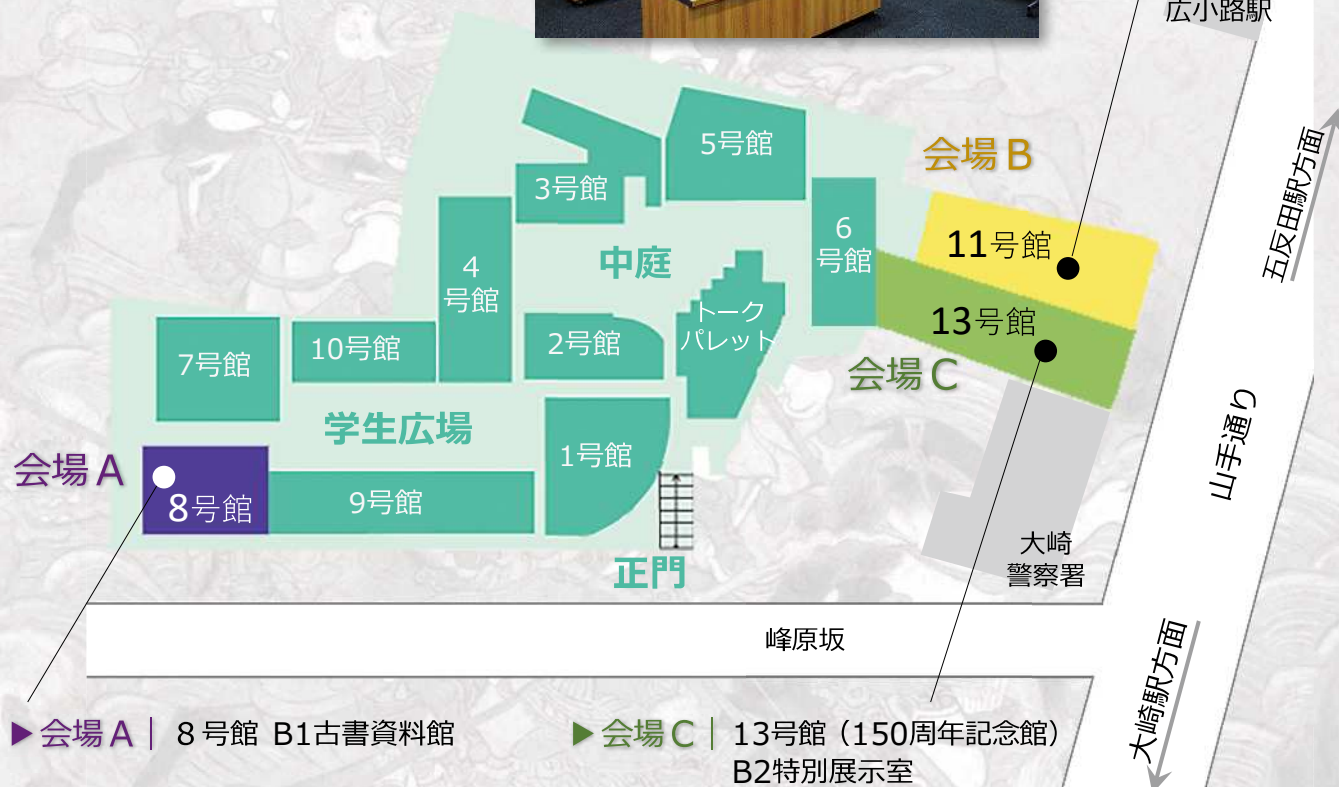

蔵書が伝える図書館一五〇年の軌跡

古今 善本 150 選

【主催】立正大学品川図書館
【共催】立正大学ロータスギャラリー特別展示室
【協賛】立正大学史料編纂室

2023年 10/4(水) ▶ 2024年 5/13(月)

開催期間
Period

開催場所 / 時間
Venue/Hours

8号館 B1	古書資料館	10:00~17:00
Bldg. 8, B1F	Rare Book Library	
11号館 1F	展示コーナー	10:00~18:30
Bldg. 11, 1F	Shinagawa Library Display Corner	
13号館 B2	特別展示室	10:30~16:30
Bldg. 13, B2F	Lotus Gallery Exhibition Room	

- 予約不要・入室無料
- 冬期・春期休暇、入試期間等において、開室日や開室時間が変更となる場合があります。
- 3会場にて展示を行います。開催期間中、各会場で定期的な資料の入れ替えを行います。
詳しくは立正大学図書館ホームページをご覧ください。

開催期間 / 場所 Period / Venue

会期1：2023年10月4日(水)～11月2日(木) 会期2：2023年11月24日(金)～12月21日(木)
会期3：2024年1月19日(金)～2月29日(木) 会期4：2024年4月10日(水)～5月13日(月)
※各会場の開室日や開室時間は、立正大学図書館ホームページでご確認の上、ご来場ください。

▶ 会場B | 11号館 1F 展示コーナー

立正大学図書館は、学修・研究用の図書や雑誌のほかに、貴重書や善本と呼ばれる、希少性の高い資料も所蔵しています。毎年所蔵資料を紹介する貴重書展や企画展を開催しています。

古書資料館は、江戸時代の和古書を中心に、貴重書、特殊資料（卷子本・折本・函物等）、洋古書を所蔵する、古書の専門図書館です。

特別展示室では、本学の所蔵する仏教・考古・歴史などの資料の常設展示や、研究成果に関連する企画展示を行っています。