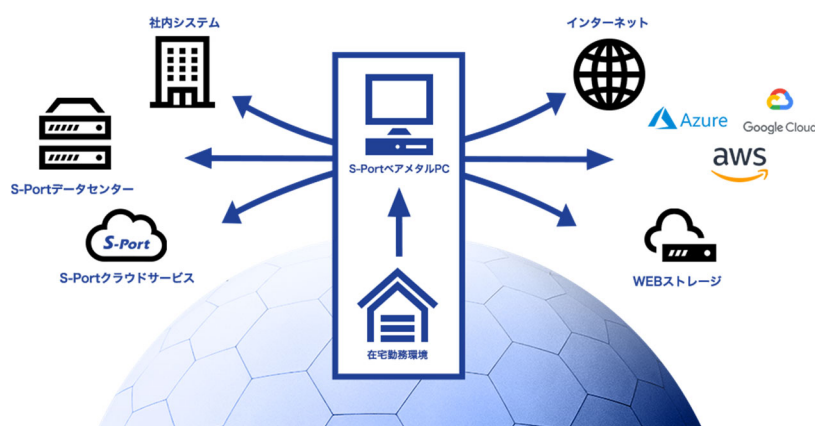

PRESS RELEASE

報道関係者各位

鈴与シンワート株式会社

<https://s-port.shinwart.com/>

=====
 鈴与シンワート、『ベアメタル PC サービス』をリリース

～簡単・便利・お手頃に!! リモートワーク実現!!～
 =====

鈴与シンワート株式会社（代表取締役社長 徳田 康行、本社所在地：東京都港区、以下「鈴与シンワート」という）は、遠隔にある PC でセキュアなリモートワーク環境が実現可能な『ベアメタル PC サービス』を発表しました。2021年10月1日よりサービス提供を開始します。

■ 『ベアメタル PC サービス』とは

ベアメタル PC サービスはリモートワーク環境をよりリーズナブルに実現できるサービスです。

自宅からでも外出先からでもオフィスにいる時と同様に、データ漏洩等の心配をすることなく安心・安全に業務が行えます。

これまでの VDI などのサービスでは費用的にためらっていた少数台の PC のリモートワーク環境構築も、簡単・お手頃価格で導入が可能です。

■ 『ベアメタル PC サービス』の5つの特長