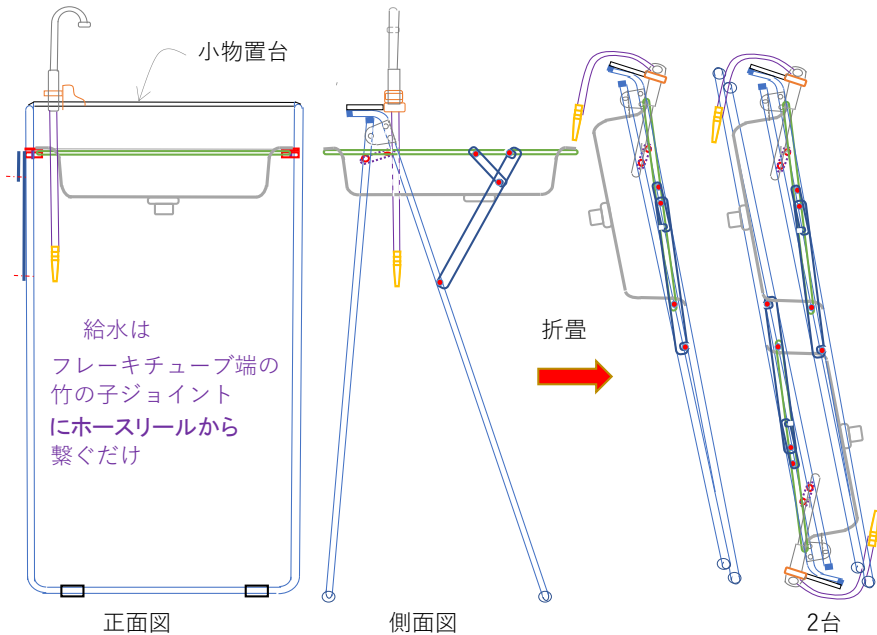

画期的省スペース化

可搬式手洗いシンク 道連れ

配管工事不要、水道とホースさえ有れば即使用可！

イベントや工事のお供に

Single type

フレーム外寸：L500 W450 H900 (5.9kg)

シンカ 進化するシンク

We think so very convenient
初シンク漕 大変便利

世の中 の

Triple type

(Double type は受注生産)

フレーム外寸：L1500 W500 H850 (12.7kg)

脚と給水器具取付部を畳んだ状態での

(1) 短辺方向透視図

長辺方向透視図

(2) 幅方向を逆に、面合わせで2段積み状態図

(3) 4台の輸送・保管スペースが従来一般品の1台分にも満たない！

ホースリール
20m用

60m用

〒664-0012 兵庫県伊丹市緑ヶ丘5-108-2

クイック・プロ株式会社

TEL : 072-744-1153

FAX : 072-744-1154

E-mail : nosaka3k@broadnet.ne.jp