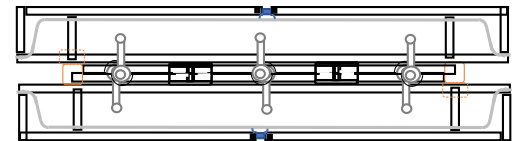

画期的省スペース化

可搬式手洗いシンク 道連れ

配管工事不要、水道とホースさえ有れば即使用可！

イベントや工事のお供に

Single type

フレーム外寸：L500 W450 H900 (5.9kg)

シンカ 進化するシンク

We think so very convenient
初シンク漕 大変便利

世の中 の

Triple type

(Double type は受注生産)

フレーム外寸：L1500 W500 H850 (12.7kg)

脚と給水器具取付部を畳んだ状態での

(1) 短辺方向透視図

長辺方向透視図

(2) 幅方向を逆に、面合わせで2段積み状態図