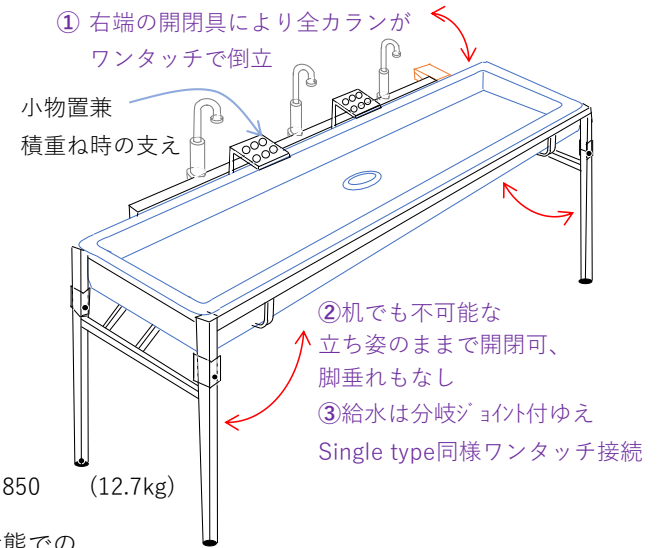

画期的省スペース化

可搬式手洗いシンク 道連れ

配管工事不要、水道とホースさえ有れば即使用可！

イベントや工事のお供に

Single type

フレーム外寸：L500 W450 H900 (5.9kg)

シンカ 進化するシンク

We think so very convenient
初シンク漕 大変便利

世の中 の

Triple type

(Double type は受注生産)

フレーム外寸：L1500 W500 H850 (12.7kg)

脚と給水器具取付部を畳んだ状態での

(1) 短辺方向透視図

長辺方向透視図

(2) 幅方向を逆に、面合わせで2段積み状態図