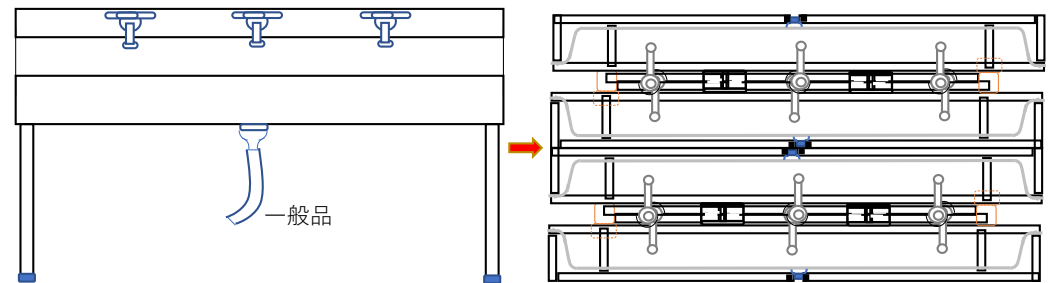

画期的省スペース化

可搬式手洗いシンク 道連れ

配管工事不要、水道とホースさえ有れば即使用可！

イベントや工事のお供に

Single type

フレーム外寸：L500 W450 H900 (5.9kg)

シンカ 進化するシンク

We think so very convenient
初シンク漕 大変便利

世の中 の

Triple type

(Double type は受注生産)

フレーム外寸：L1500 W500 H850 (12.7kg)

脚と給水器具取付部を畳んだ状態での

(1) 短辺方向透視図

長辺方向透視図

(2) 幅方向を逆に、面合わせで2段積み状態図

(3) 4台の輸送・保管スペースが従来一般品の1台分にも満たない！

ホースリール
20m用

60m用

〒664-0012 兵庫県伊丹市緑ヶ丘5-108-2

クイック・プロ株式会社

TEL : 072-744-1153

FAX : 072-744-1154

E-mail : nosaka3k@broadnet.ne.jp

URL : <http://quickpro.html.xdomain.jp/sink.html>