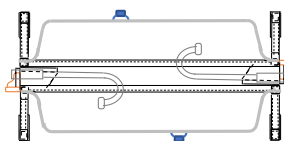

画期的省スペース化

可搬式手洗いシンク 道連れ

配管工事不要、水道とホースさえ有れば即使用可！

イベントや工事のお供に

Single type

フレーム外寸：L500 W450 H900 (5.9kg)

シンカ 進化するシンク

We think so very convenient
初シンク漕 大変便利

世の中 の

Triple type

(Double type は受注生産)

フレーム外寸：L1500 W500 H850 (12.7kg)

脚と給水器具取付部を畳んだ状態での

(1) 短辺方向透視図

長辺方向透視図

(2) 幅方向を逆に、面合わせで2段積み状態図