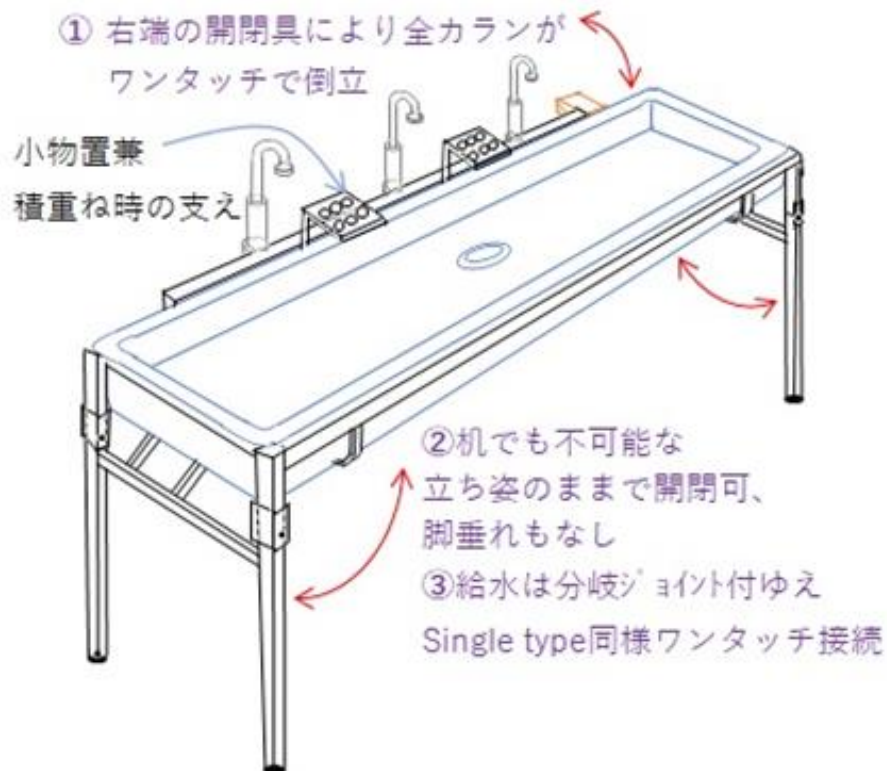

報道関係各位

可搬式コンパクト手洗いシンク「道ずれ」開発、発売開始

2020年9月1日

クイック・プロ株式会社

クイック・プロ株式会社（兵庫県伊丹市）は、今般特殊構造の可搬式手洗いシンクを開発・発売します。その画期的省スペース性と搬入して即使える便宜性はイベントや工事現場等に適し、現下の新型コロナウイルスや水害禍の対策にも大いに活躍できる製品です。

本製品の特徴

- * 従来製品の殆どはかさ張る立方体で、一部には脚を折畳める物も有りますが、それとて横倒しにしたリ、シンクの取外しを要するものです。
- * 本品は折りイス開閉の如く、又は四つ足動物が立ち・座るが如く、立ち姿のままの自然体で素早く脚の開閉が出来ます（コレは折りたたみ机でも出来ない技です）。
- * カラは特殊機構で一挙に倒立出来、シンク内に仕舞って運搬可能、左右首振りも自在です。
- * 給水は水源とホースさえ有れば、端末金具に繋ぐだけで配管工事が一切不要です。

- 製品名：可搬式コンパクト手洗いシンク「道ずれ」
- 概略仕様：
 - 【サイズ・重量】 シングルタイプ 長さ 50cm×幅 45cm×高さ 90cm 重量約 5.9kg
トリプルタイプ 長さ 150cm×幅 50cm×高さ 85cm 重量は約 12.7kg
 - 【カラン】 クロームメッキ亜鉛合金
 - 【フレーム】 SS400,ポリエステル焼き付け塗装（シルバー）
 - 【小物置台】 シングルタイプ 亜鉛メッキ鋼板、ダブル/トリプルタイプ ステンレス鋼板
 - 【シンク】 高密度ポリエチレン（ライトグレー）,耐熱温度 80℃
- 価格： シングルタイプ ¥ 13,000 ダブルタイプ ¥ 35,000 トリプルタイプ ¥ 45,000
(ただし、ダブルタイプは受注生産となりますのでご注意ください)
20mホースリール ¥ 5,000 60mホースリール ¥ 22,000
※価格は全て税別
- 紹介サイト： <http://quickpro.html.xdomain.jp/sink.html>
- 特許出願中 特願 2020-136027
- 本件に関するお問い合わせ先：
提供会社：クイック・プロ株式会社
代表者：野坂三樹
連絡先：nosaka3k@broadnet.ne.jp
〒664-0012 兵庫県伊丹市緑ヶ丘 5 丁目 108-2