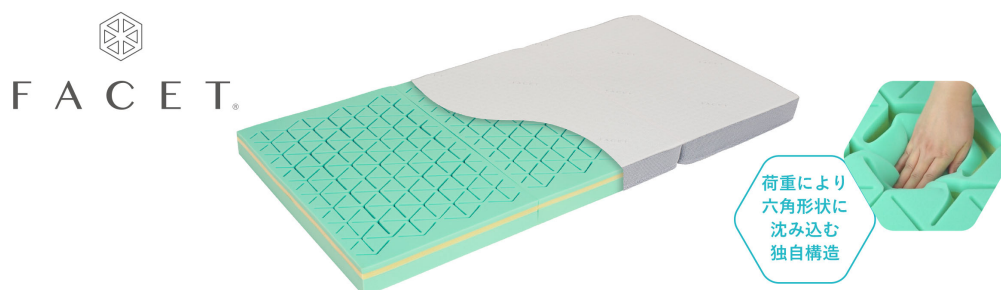

“カラーフォーム”はウレタン素材メーカー イノアックが、素材開発から製造・販売までを手がける寝具ブランドです。俳優・清野菜名さんが出演するカラーフォームのテレビCMを宮城県、長野県、中部地区、福岡県、沖縄県で放映しています。

この度、都市型×駅前×大型の家電量販店のビックカメラ“うもうふとん専門店”「生毛工房」にて、カラーフォームのマットレスの販売を開始致します。スムーズな寝返りを打つことを追求したフラッグシップシリーズの「FACET®」や高級感漂う「LUXFORT（ラグフォート）」などがラインナップとして登場します。

札幌、東京、横浜、名古屋、大阪など全国 15 店舗でカラーフォームの寝具の取り扱いを開始したことにより、これまでお試しいただく機会が無かった地域の方にも、睡眠の質にこだわったマットレスの寝心地を実際に体験いただくことができます。「睡眠時間が短く、睡眠の質が低下しやすい」といわれる都市部にお住まいの皆様にも、睡眠の悩みに寄り添って開発されたカラーフォームの寝具をお試しいただけます。各店ともアクセス抜群の立地ですので通勤や通学、お出かけの際には是非お立ち寄りください。

■ 取扱商品

◇FACET® 三つ折りマットレス

マットレス全体に施した六角形スリットが肩や腰を優しく包み込み、スムーズな寝返りをサポート。過度な筋力を使わずに寝返りができるため、からだにかかる負荷を軽減します。

[<FACET® 三つ折りマットレスの詳細はこちら>](#)

◇FACET®ライト 三つ折りマットレス

FACET®シリーズ軽量モデルの「ファセットライトマットレス」は三つ折りに畳め、お掃除や収納での上げ下げも楽に行えます。ご高齢の方やお子さまでも収納しやすいコンパクトな設計です。