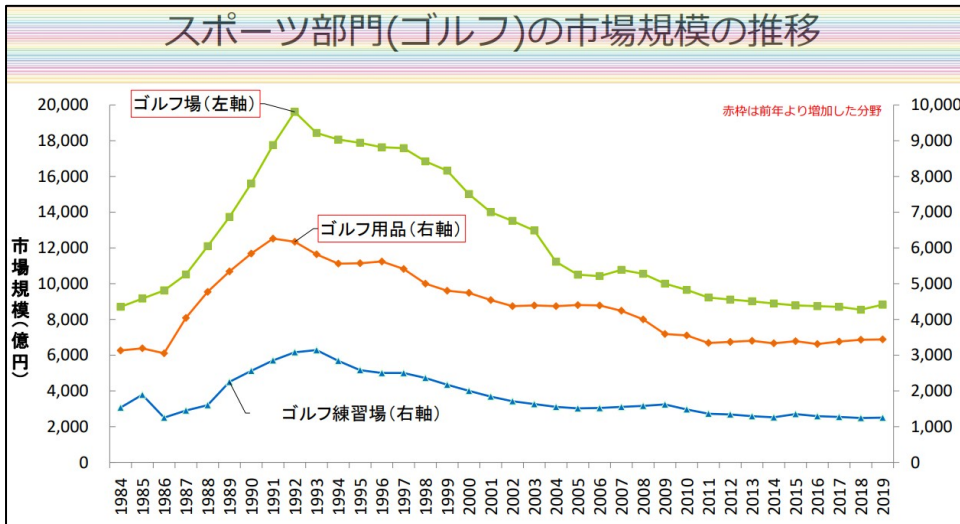

【ゴルフ参加人口データ】 出典：日本生産性本部『レジャー白書 2020』（2020年9月30日発行）

【コロナ禍の増減率】 出典：経済産業省『特定サービス産業動態統計調査』（2020年7月）