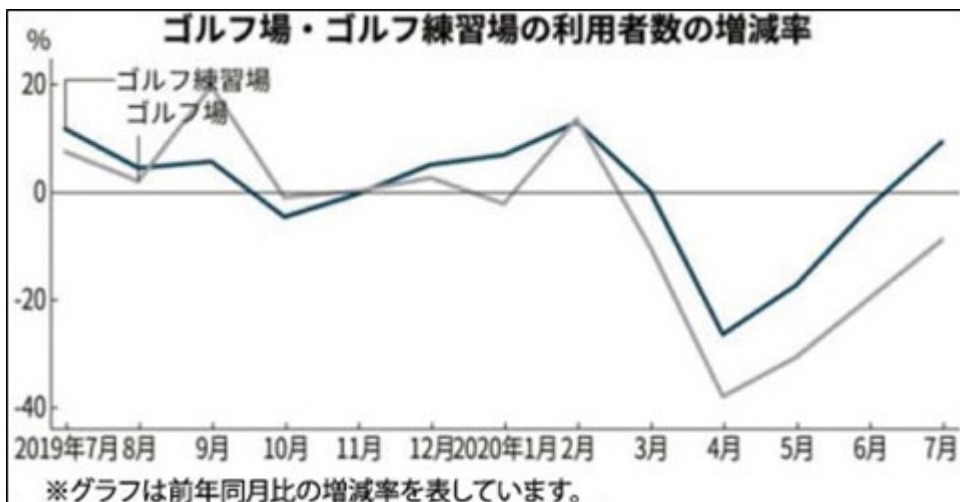

昨年からのコロナ禍において、ゴルフは密を避けることができる数少ないスポーツとして注目が高まり、若者の参入や休止プレーヤーの復帰など、プレー人口増の兆しもあります。

しかし、一過性のブームとなることが懸念されているほか、特に若者の新規参入には移動手段的確保や費用の軽減などの課題が多々あります。

私どもは、これらの課題を一つ一つ解決し、もっと多くの方々に、素晴らしい知的スポーツであるゴルフの魅力を伝え、いつでも気軽にプレーできるボウリングのような国民的スポーツにしたい、という願いと共に、本サービスをスタートいたします。

【TeeRex の特徴】

- 対象ゴルフ場のプレー枠をメンバーがシェアするサブスクリプション方式の会員組織。
- 平日の4人ラウンドなら年会費 59,800 円（税込）のお支払いのみで、期間中何度でも対象ゴルフ場でプレー可能。
- 年会費をお支払い頂くと半年先までのラウンド予約が可能。
※月2回目以降のラウンドも当該月プレー翌日以降に予約できる規定。
- 土日祝特定日、さらに2or3サムラウンドもエクストラチャージで自由自在。
- 最近ブームの1人予約にも対応。
- 現在対象ゴルフ場は、関東4県で5か所、さらにどんどん拡大中。
- TeeRex メンバーには、最大1億円の賠償保険を付帯。
【詳しくは、こちら <https://teerex.golf/golflifestyle.html>】
- 最新情報は Instagram をチェック！
【<https://www.instagram.com/teerexgolf.official/>】
- サービス紹介用映像はこちら！
【<https://youtu.be/pIdJslc-1F0>】