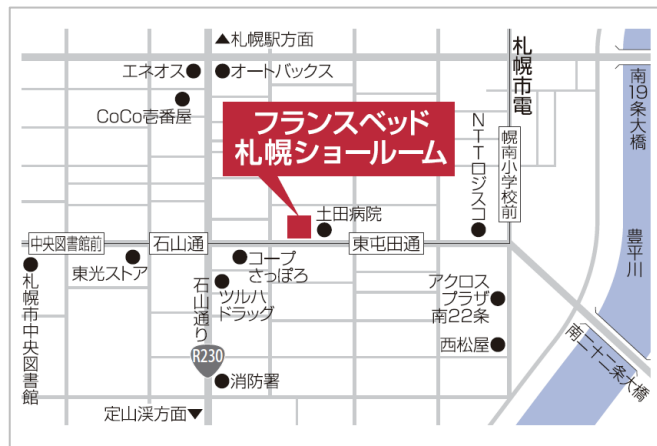

【展示商品】ベッド約 50 点、リビングソファ約 12 セット、ソファベッド約 3 セット、寝装品他、全約 100 点

【住所】北海道札幌市中央区南 21 条西 9 丁目 2-15 ラーピス南 21 条ビル

【アクセス】<公共交通機関でのアクセス>

市電：東屯田駅より徒歩 2 分

石山通駅より徒歩 3 分

バス：札幌駅より定鉄バスにて約 20 分

札幌駅南口 2 駅前乗り場 南 54・55 線にて、南 21 条西 11 丁目駅下車 徒歩 2 分

<お車でのアクセス>

JR「札幌駅」から約 20 分 白石藻岩線電車通り沿い「土田病院様」隣

※駐車場はショールーム右隣「タイムス」をご利用ください。2 時間無料チケットをご用意しております。

【オープン日】2022 年 12 月 2 日(金)

【営業時間】10:00~18:00

【定休日】水曜日・木曜日、夏期休暇、年末年始

【展示スペース】約 727 m² (約 220 坪)

■本資料に関する報道機関からのお問い合わせ
フランスベッドホールディングス(株)
経営企画部 広報 IR 課 森島・梅本
TEL : 03-6741-5505 Mail : kouhou@francebed-hd.co.jp