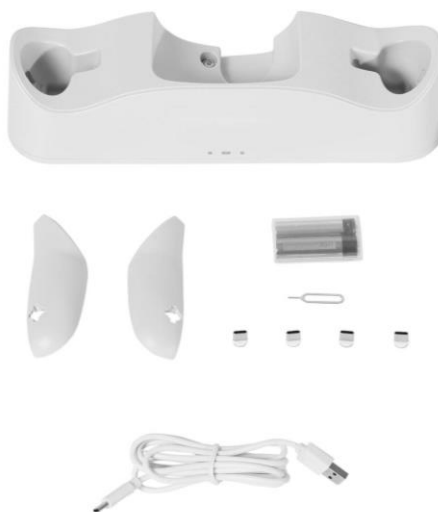

本製品の特長

- ①置くだけで本体とコントローラーを同時に充電。
- ②横幅を抑えたコンパクトサイズのドックで縦置き充電＆収納が可能。
- ③付属の充電電池で面倒なコントローラーの電池交換が不要に。
満充電時、約36時間の使用が可能になります。

今、仮想空間（メタバース）や動画視聴の需要で注目度が上がっているVRヘッドセット。中でも、高性能で高い没入感が人気の「Meta Quest 2」ですが、すぐ電池切れになってしまったり、コントローラーの電池交換が面倒といった悩みもあります。そこで、本製品を使用することにより、快適に充電することができるようになります。

充電ドックは横幅を抑えたコンパクトサイズ。充電ドックを使えば、充電コードが絡まることなく充電できます。充電しない時は場所を取らずスッキリ収納。収納スタンドとしても使えます。

本件に関するお問い合わせ先 ラyson株式会社 広報担当：三上

本社：〒577-0034 大阪府東大阪市御厨南2-1-33 TEL：06-6789-0877

東京支社：〒108-0074 東京都港区高輪2-21-38 大野高輪ビル

LITHON

■製品概要

製品名	ワイヤレスチャージャー
製品コード	KSPS-002W
発売日	2022年10月5日（水）
参考店頭価格（税込）	8,800円
セット内容	充電ドック、バッテリー×2（ケース付き）、バッテリーカバー×2、磁気ヘッド（USB Type-C）×4、ピン（磁気ヘッド調整・取り出し用）、USB充電ケーブル（Type-A/Type-C） ※本製品は充電機器のみです。「Meta Quest 2」は付属していません。 ※USB-ACアダプタは付属していません。
販売店	全国の量販店、雑貨ショップ、オンラインストア等