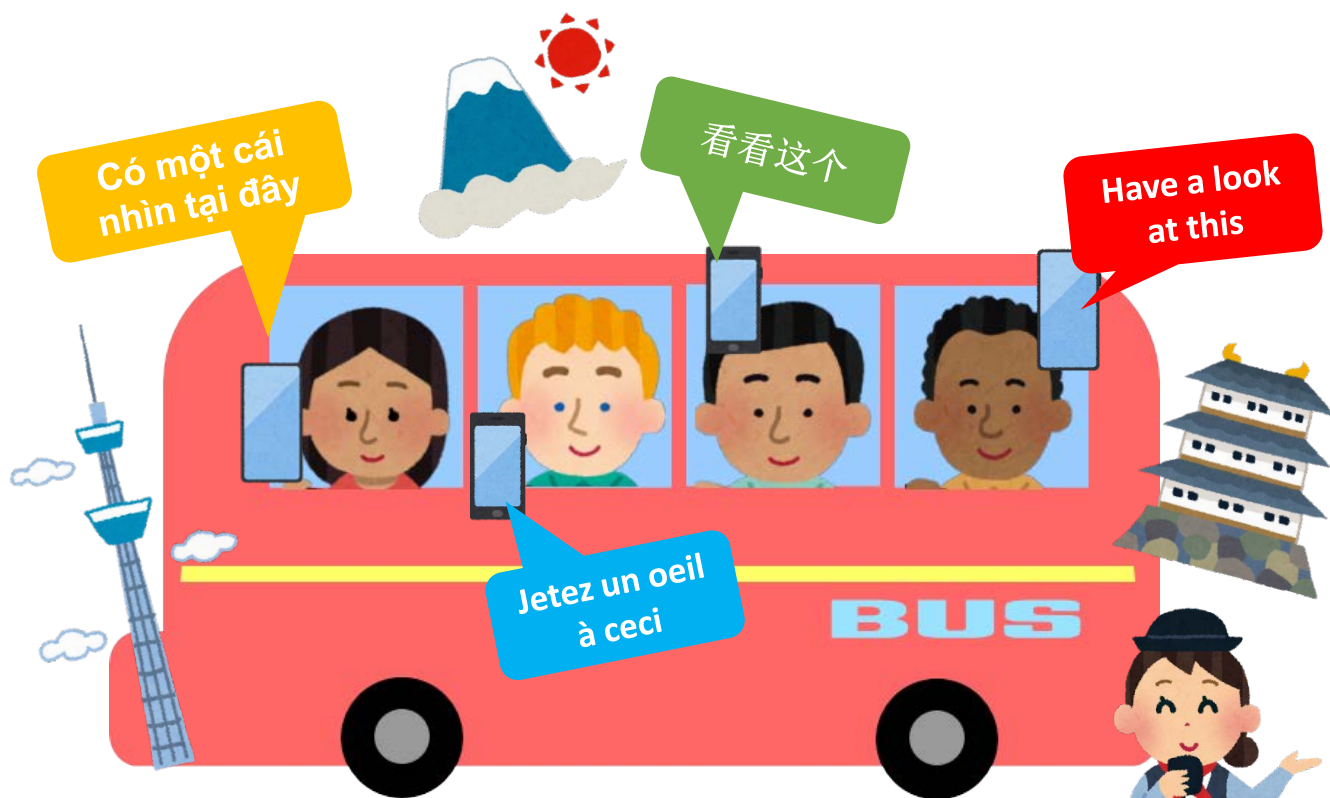

★ Self-Trans

セルフ通訳 対面会話タイプ
音声と字幕で表示されます
フロントやお店などでお使いいただけます

リモートコネクト

Guided-Trans (ガイドトランス)

複数言語を同時通訳出来るガイドタイプ

観光案内・教育・セミナーなど
多国籍参加者のイベントにどうぞ！

特徴

- それぞれのスマホにそ利用者が指定した言語で音声と文章が表示されます。
- イヤホンをご使用いただくとハウリングがございません。
- ホストと複数のビジターの接続が可能です。
- ホスト側が起動していなければ繋がりません。
- webブラウザ方式です。使用する機種を選びません。
- IDやパスワード、承認手続きなど、細かな設定やダウンロードは不要です。
- 主催者の提示するQRコードをスキャンするだけで繋がります。