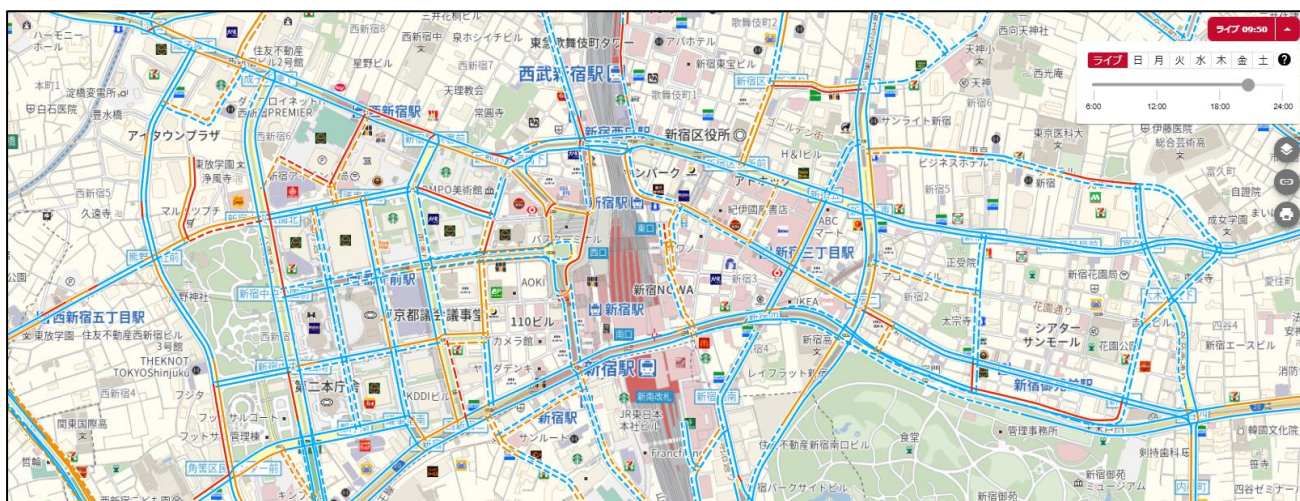

報道関係各位

2025年4月22日
ジオテクノロジーズ株式会社

ジオテクノロジーズの地図検索サイト「MapFan」、 曜日別渋滞情報β版を期間限定で無料公開

ポイ活「トリマ」の人流データでリアルタイム/曜日・時間指定の渋滞表示、ドライブをもっと快適に

ジオテクノロジーズ株式会社（本社：東京都文京区、代表取締役社長：八剣 洋一郎）は、本日、会員数約 300 万人の地図検索サイト「MapFan」に、「曜日別渋滞情報β版」を追加し、期間限定で無料公開しました。「曜日別渋滞情報β版」は、リアルタイムの渋滞情報と、指定した曜日・時間帯の渋滞統計情報を地図上に表示する新機能です。本機能には、自社が提供するポイ活アプリ「トリマ」からユーザーの許諾を得て取得した人流データをもとに独自開発した渋滞・渋滞統計データを活用しています。

ジオテクノロジーズは自社サービスから得られた有益なデータをユーザーに還元する一つの試験的取り組みとして、本機能を期間限定で無料公開しました。お出かけ前に本機能を使うことで混雑を避けたドライブプランの作成に役立てることができます。なお、正式版への移行についてはβ版の利用状況等を勘案して判断する予定です。

地図検索サイト MapFan : <https://mapfan.com/>

■「曜日別渋滞情報β版」とは

地図検索サイト「MapFan」の地図上に、渋滞情報を表示する新機能です。リアルタイム渋滞情報の表示に加え、曜日と時間を指定して渋滞統計情報を表示することができます。本機能で提供している渋滞情報は、当社運営の 2,100 万ダウンロードを誇るポイ活アプリ「トリマ」からユーザーの許諾を得て取得し、匿名加工処理したデータを使用しています。リアルタイム(ライブ)では 5 分毎に更新される最新の渋滞情報を表示します。曜日・時間指定では過去のデータを基に統計処理した渋滞統計情報を曜日・時間毎に 15 分単位で表示することができます。

渋滞表示対象道路：日本全国の高速道、国道、主要地方道、一般道（細街路を除く）

公開期間：2025年4月22日から10月22日

※仕様・期間等は変更となる可能性があります。