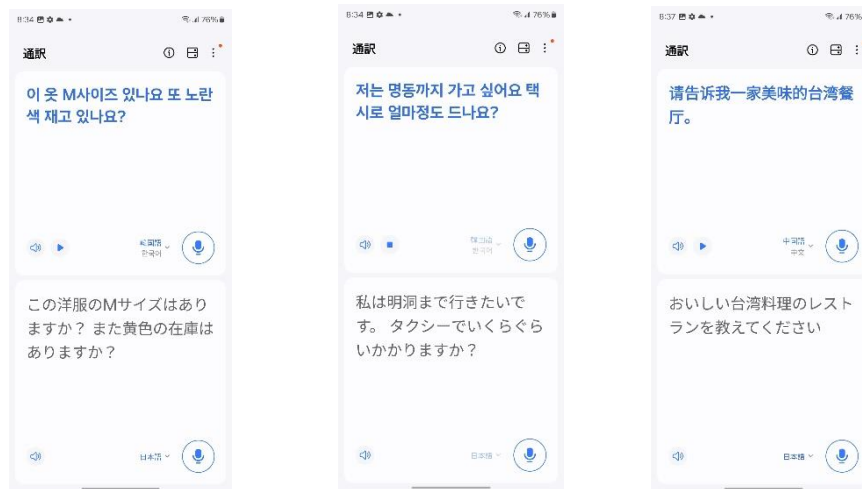

■「海外旅行で#Galaxy AI 使ってみた」での主な AI 体験コンテンツ

①テキストメッセージが瞬時にあらゆる言語に翻訳！「通訳」機能体験

対面で外国人と会話をしたい時に便利な機能が「通訳」機能です。

道に迷ったとき、タクシーで料金を確認したいとき、お店で欲しい物の好きな色がなかった時、飲食店でテイクアウトを伝えたいとき、フライトが急に変更になり外国人のキャビンアテンダントと会話をしたいなど、困ったときや質問・会話をしたいときに便利にご利用いただくことができます。本機能は日本語を含む 13 カ国語※の言語に翻訳することが可能で、本機能は Galaxy のオンデバイス AI を搭載しているため、フライトモードでもご利用いただけます。

※現在 16 言語対応（5 月 7 日時点）

日本語、英語、韓国語、中国語、フランス語、ドイツ語、ヒンディー語、イタリア語、ポーランド語、ポルトガル語、スペイン語、タイ語、ベトナム語、アラビア語、インドネシア語、ロシア語

②旅先で気になるものはすぐに検索！「かこって検索」機能体験

旅行中に知りたいものを、なんでも、いつでもすぐに検索。検索ワードに悩まずお調べいただくことができる新たな検索機能です。旅先で気になる建物の名前を調べたり、飲食店で不明なメニューを確認、街中の看板に映る物のブランド名を検索する、など使用用途は多岐にわたります。