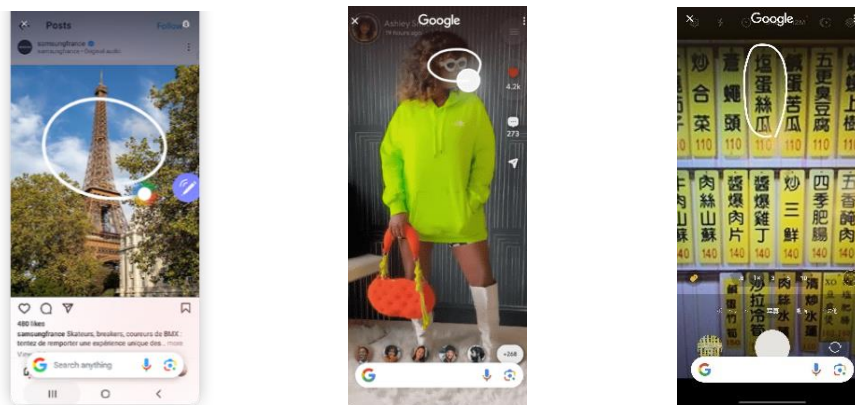

③カメラ機能が優れた Galaxy 製品で、旅行の最高の思い出を残そう！「AI Zoom」機能体験

Galaxy 史上最高のカメラ性能を誇る Galaxy S シリーズを使用すれば、クリアで鮮やかな撮影体験が可能です。特にスマートフォンが苦手とする暗闇での撮影にも強いいため、夜間撮影も簡単にキレイな画像を残すことができます。また、今回初搭載された「AI Zoom」機能は、AI がより鮮明な画像（動画を含む）に仕上げてくれます。推しの LIVE 観戦・スポーツ観戦、花火やイルミネーションなど大切な思い出をぜひ Galaxy で残してみてください。