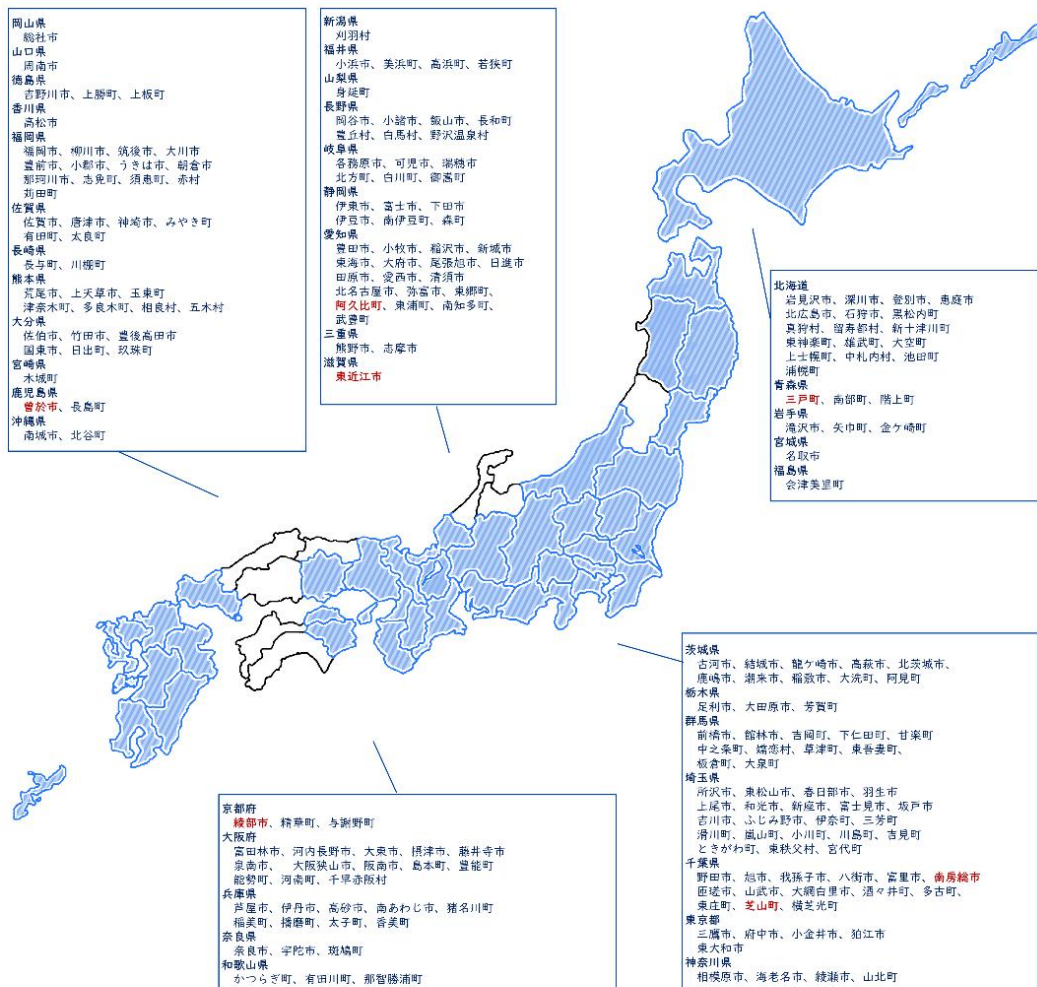

- ・ インターネット・電話から申し込み後、収集運搬許可を保有する事業者が希望日時にご自宅へ回収に伺います。
- ・ テレビ・冷蔵庫・洗濯機といった大型の製品から、電子レンジ・炊飯器・パソコン・ドライヤー・ラジオ・時計といった小型の製品まで、さまざまな家電の回収が可能です。
- ・ 大型の家電製品は、家の中(リビングやキッチンなど)からの搬出にも対応しています。
- ・ リサイクル券の購入や配送伝票の記入・準備も不要です。
- ・ 回収後は、家電リサイクル法/小型家電リサイクル法のそれぞれの法律で定められている処理方法に則って正しく再資源化されます。
- ・ 利用料金などの詳細は Web サイトでご確認ください。

[WEB サイト・お申し込み手続きはこちらから](#)

■ (参考)「連携と協力に関する協定」を締結した自治体の一覧

— 今回のリリースにて協定発表した自治体様

SGホールディングスグループは、純粋持株会社SGホールディングス株式会社と、その傘下にある佐川急便株式会社をはじめとした事業会社で構成された総合物流企業グループです。

<報道関係お問い合わせ先>

SGムービング株式会社 管理部 広報担当

tel: 03-5857-2450 mail: sgmoving-soumu@sagawa-exp.co.jp