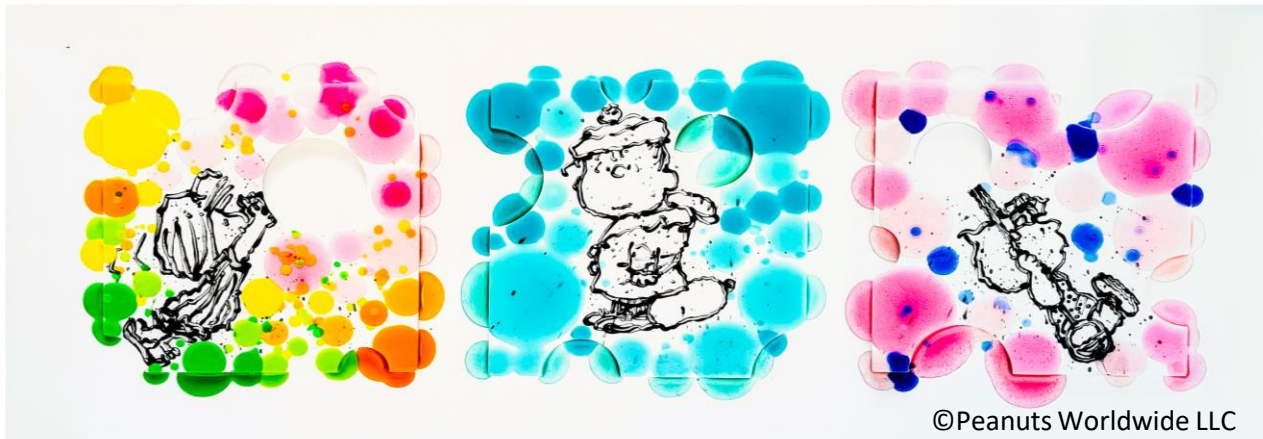

世界で唯一『PEANUTS™』のキャラクターをアート表現できる “トム・エバハート” GW 2024 特別新作発表展「Sha La La」 名古屋・倉敷・東京・大阪にて順次開催

アートコレクションハウス株式会社（本社：東京都港区、代表取締役社長：浦川司）は、スヌーピーでお馴染みの世界的人気コミック“PEANUTS™”のキャラクターたちを唯一アート表現できる画家トム・エバハート氏の展示販売会「トム・エバハート GW 2024特別新作発表展“Sha La La”」を名古屋・倉敷・東京・大阪にて開催いたします。

トム・エバハート氏の創作拠点、南の島タヒチで囁かれるウワサやナイショ話をテーマに、カラフルな光とキャラクターが描かれたアート作品を中心に、世界限定枚数で制作された版画作品ほか、貴重な1点ものの原画作品など約50点を展示販売いたします。

本展示会は、1年に1度の特に大きなイベントであり、多くの作品の中からお気に入りの作品を選んで購入することができる貴重な展示会です。

※展示作品はすべて購入が可能です。売約済の場合は会場でご覧いただけない作品もございます。

新作「Sha La La」

新作「Punch Line 3in1」

◆「トム・エバハート 2023年G.W.特別展示販売会」開催概要

特設サイトURL : <https://salon.everhartclub.jp/?p=228&preview=true>

特設サイト
二次元コード

●名古屋会場

会期 : 4月12日(金)~4月14日(日)

会場 : イオンモール Nagoya Noritake Garden 3Fイオンホール