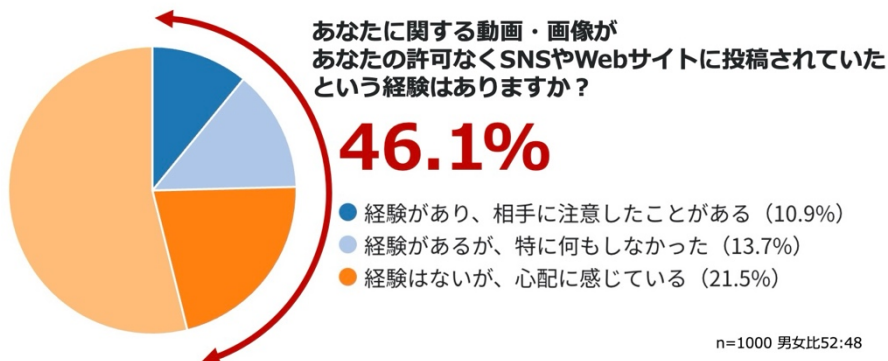

“ネット上のお守り” beME がスタート! AI が悪質なサイトを 24 時間監視

あなたを守ります
1秒でも早く

beME

beMEは、あなたの画像・動画を即時削除*できるサービスです
AIを活用し悪質なサイトを24時間監視

誰にも相談できずに困っているあなたのために
信頼できるパートナーとして
デジタル犯罪から過去も未来もお守りします

ライツテック株式会社（本社：東京都中野区、代表取締役：佐々木栄和）は、2024年11月12日（火）より、“ネット上のお守り”beMEのサービス提供を開始します。

■ ネット上の“お守り”のような存在になればと開発したサービス

現代において、写真を送り合うことはコミュニケーションの一部となり、私たちの日常生活に深く根付いています。家族や友人、恋人、さらにはビジネスの場においても、写真を通じた交流が当たり前のものとなりました。しかし、この利便性の裏には、新たなリスクが潜んでいます。例えば、意図せずに共有された写真や動画が、特定の個人を傷つけることがあります。さらに性的な内容で意図的に行なった場合、リベンジポルノ（Revenge Porn）と呼ばれ、犯罪となります。通常、親密な関係が破綻した後に、報復や嫌がらせとして行われることが多いですが、最近では生成AIを使ったディープフェイクポルノや金銭を要求する詐欺目的でも発生することもあります。

我々が独自に行なったインターネット調査では、送信した相手が許可なくSNSやWEBサイトに投稿していたという経験をされた方が24.6%、まだ経験はないものの心配、と回答された方が21%でした。

■ beME は見つけるだけでなく、削除支援機能も実装

もしあなたに関する動画や画像が悪質なサイトから検知されてしまったら、beME の AI が収集したエビデンスをもとに、プロバイダに対して削除要請を行えるよう、beME 運営チームがサポートいたします*1