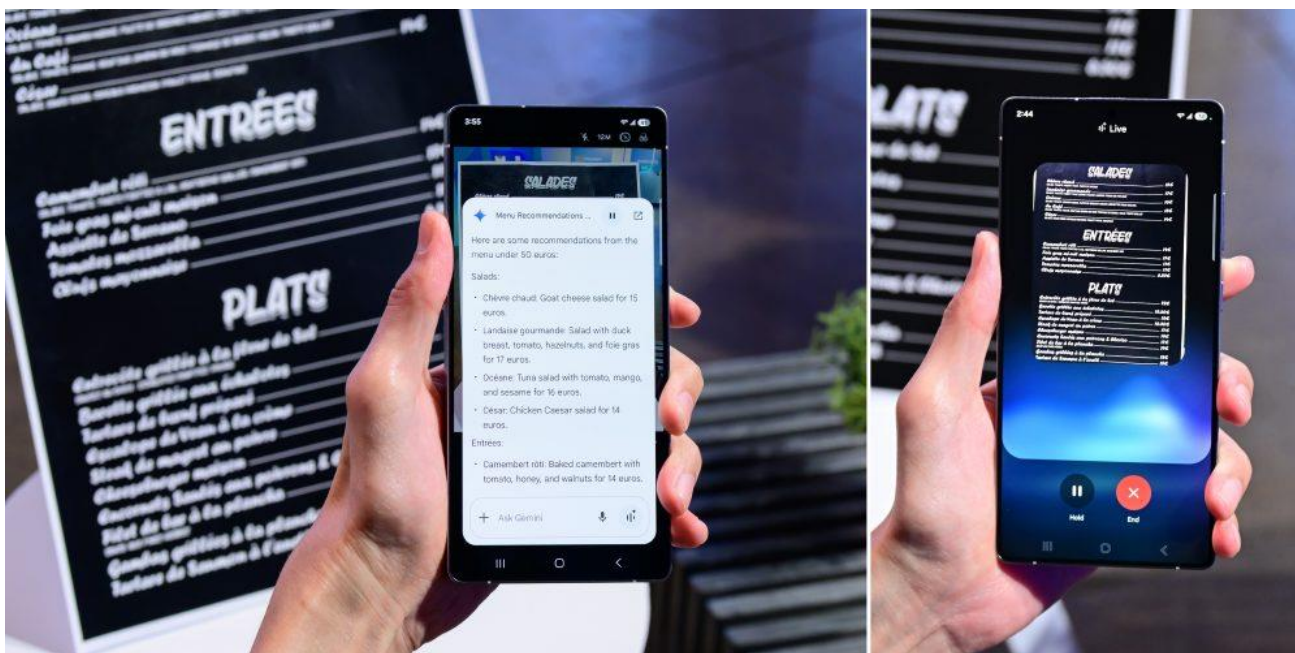

また、本日1月31日(金)より、「Samsung Galaxy S25」「Samsung Galaxy S25 Ultra」を予約購入いただくと、対象特典(Samsung純正モバイルバッテリーまたはSamsung Galaxy Buds3)が無料で手に入る「Samsung Galaxy S25シリーズ発売記念 予約購入キャンペーン」*を実施いたします。

※詳細は本プレスリリース後半および、キャンペーン概要・キャンペーンサイトをご確認ください。

< Samsung Galaxy S25シリーズ おすすめAI機能紹介 >

①最適な航空券を見つけて友達と共有し、瞬時にSamsung Notesに保存

Galaxy AIはGeminiを使い、アプリ間をシームレスに連携させることが可能です。たとえば、旅行を簡単に計画することができます。「ニューヨークへの直行便を探してトニーに送って」と言うだけで、リアルタイムで最適なフライト情報を検索し、その結果をトニーに送信します。さらに、「そのフライト検索結果をSamsung Notesに保存して」と言えばすぐに保存も可能で、いつでも確認できます。

②海外のレストランでメニューを翻訳し、さらにおすすめ情報もゲット

Galaxy AIがあれば、異国のメニューでも翻訳・要約が即座にできます。「Samsung Galaxy S25シリーズ」のサイドボタンを長押しして「メニューをスキャンして50ユーロ以下のものをおすすめして」と言えば、即座に翻訳し、予算に合ったメニュー項目をおすすめしてくれます。さらに、「そのおすすめメニューをフランス語で注文して」と言えば、外国語でも円滑なコミュニケーションが可能です。