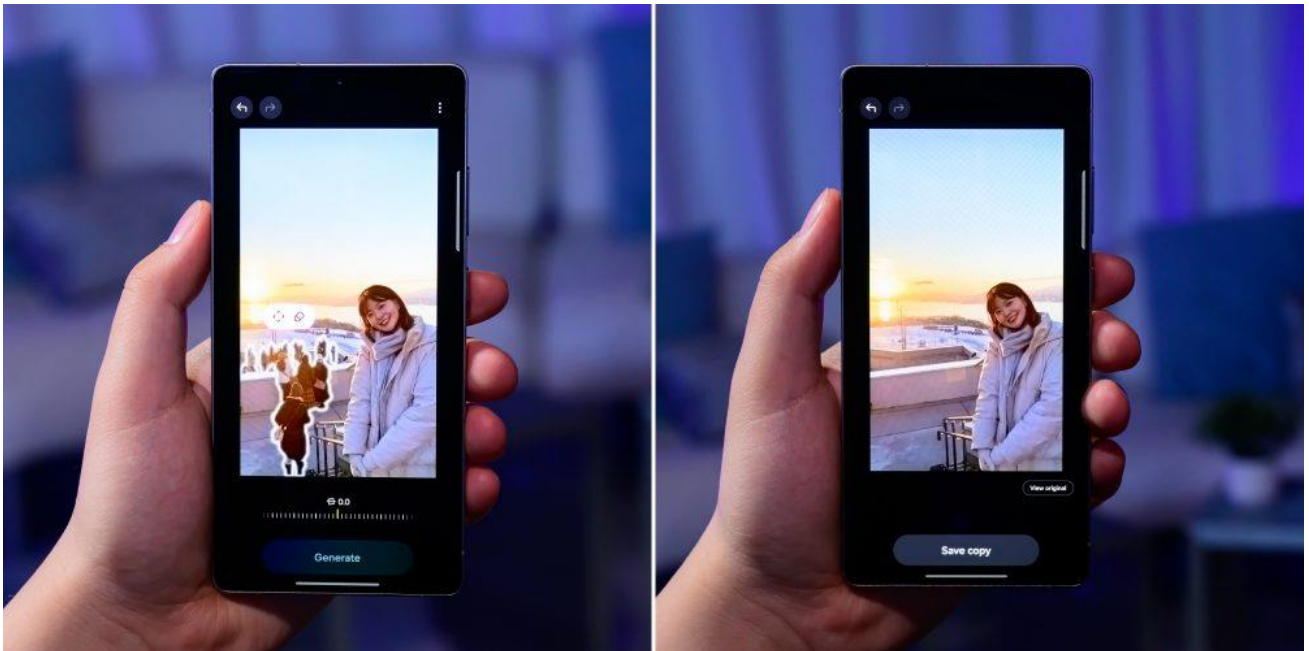

③ 不要な物や動画のノイズ音を消去して、写真や動画を完璧に仕上げるAI消しゴム・オーディオ消しゴム

ギャラリーでGalaxy AIのアイコンをクリックし、消したいオブジェクトや人を選択するだけで、Galaxy AIが影まで正確に消去してくれます。また、動画編集機能も進化しており「オーディオ消しゴム」機能は動画内の音声を解析し、背景の不要な音を分類して削除したり、音声の調整をすることが可能です。この機能は、旅行やイベント、インタビューなど、さまざまな場面で録画した動画に役立ちます。