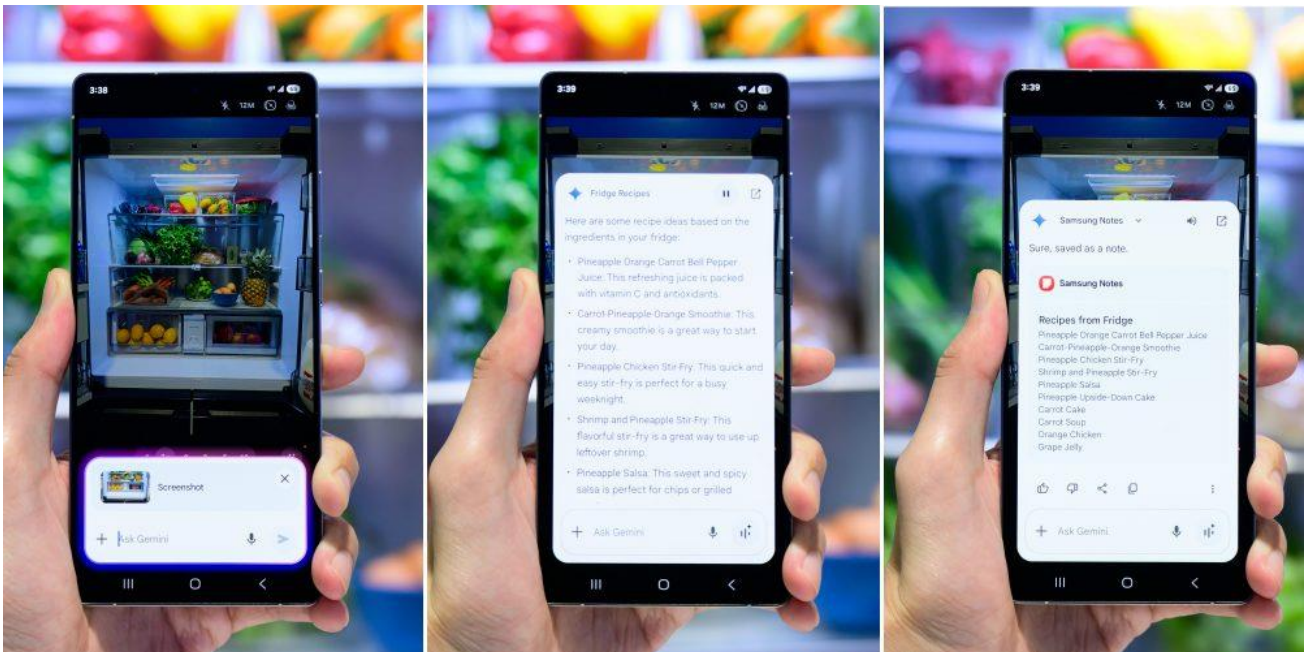

④ 冷蔵庫の中身をスキャンして、おすすめレシピをSamsung Notesに保存する

「Samsung Galaxy S25シリーズ」の撮影画面でGeminiを立ち上げ、「この材料で出来るレシピをおすすめして」と言うだけでアイテムを分析し、レシピをガイドしてくれます。