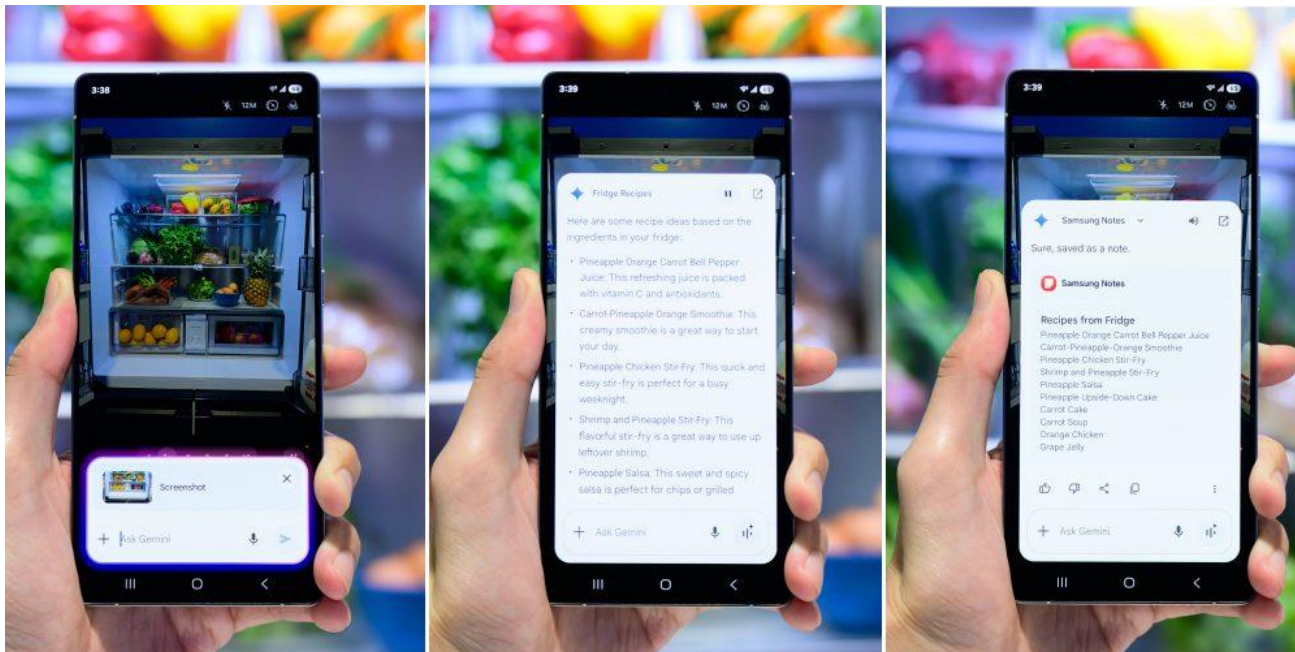

④冷蔵庫の中身をスキャンして、おすすめレシピをSamsung Notesに保存する

「Samsung Galaxy S25シリーズ」の撮影画面でGeminiを立ち上げ、「この材料で出来るレシピをおすすめして」と言うだけでアイテムを分析し、レシピをガイドしてくれます。