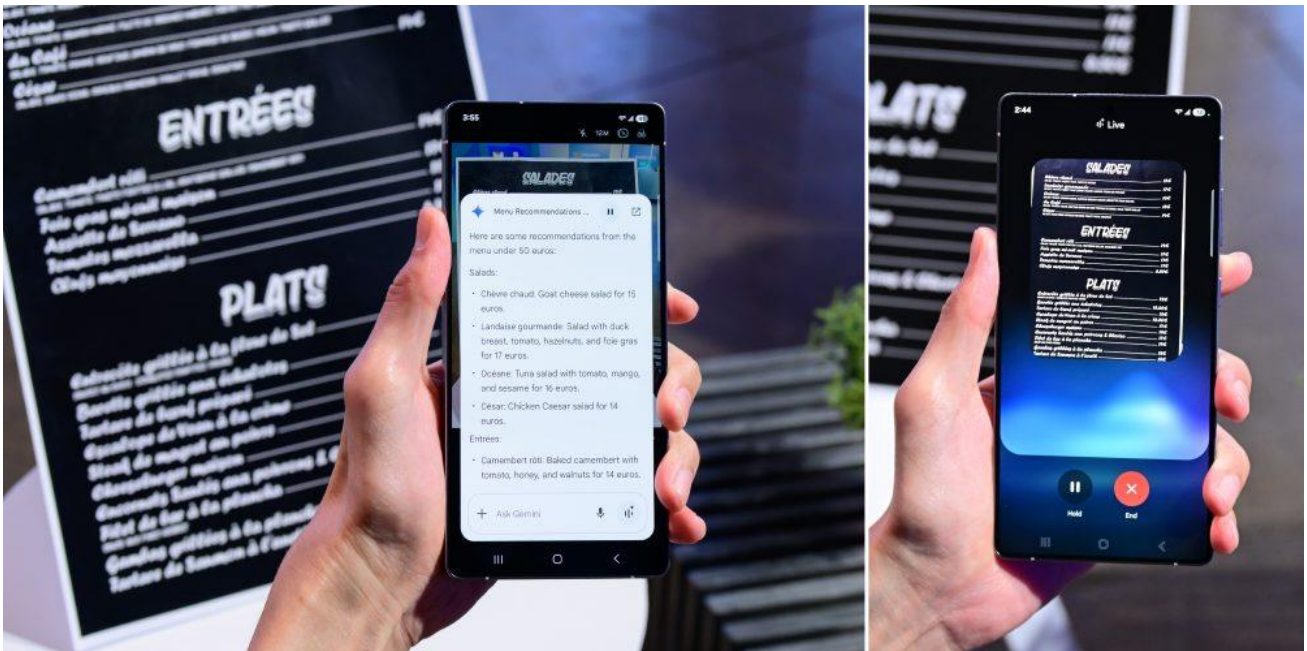

また、本日1月31日(金)より、「Samsung Galaxy S25」「Samsung Galaxy S25 Ultra」を予約購入いただくと、対象特典(Samsung純正モバイルバッテリーまたはSamsung Galaxy Buds3)が無料で手に入る「Samsung Galaxy S25シリーズ発売記念 予約購入キャンペーン」*を実施いたします。

※詳細は本プレスリリース後半および、キャンペーン概要・キャンペーンサイトをご確認ください。

<Samsung Galaxy S25シリーズ おすすめAI機能紹介>

①最適な航空券を見つけて友達と共有し、瞬時にSamsung Notesに保存

Galaxy AIはGeminiを使い、アプリ間をシームレスに連携させることが可能です。たとえば、旅行を簡単に計画することができます。「ニューヨークへの直行便を探してトニーに送って」と言うだけで、リアルタイムで最適なフライト情報を検索し、その結果をトニーに送信します。さらに、「そのフライト検索結果をSamsung Notesに保存して」と言えばすぐに保存も可能で、いつでも確認できます。

②海外のレストランでメニューを翻訳し、さらにおすすめ情報もゲット

Galaxy AIがあれば、異国のメニューでも翻訳・要約が即座にできます。「Samsung Galaxy S25 シリーズ」のサイドボタンを長押しして「メニューをスキャンして 50 ユーロ以下のものをおすすめして」と言えば、即座に翻訳し、予算に合ったメニュー項目をおすすめしてくれます。さらに、「そのおすすめメニューをフランス語で注文して」と言えば、外国語でも円滑なコミュニケーションが可能です。