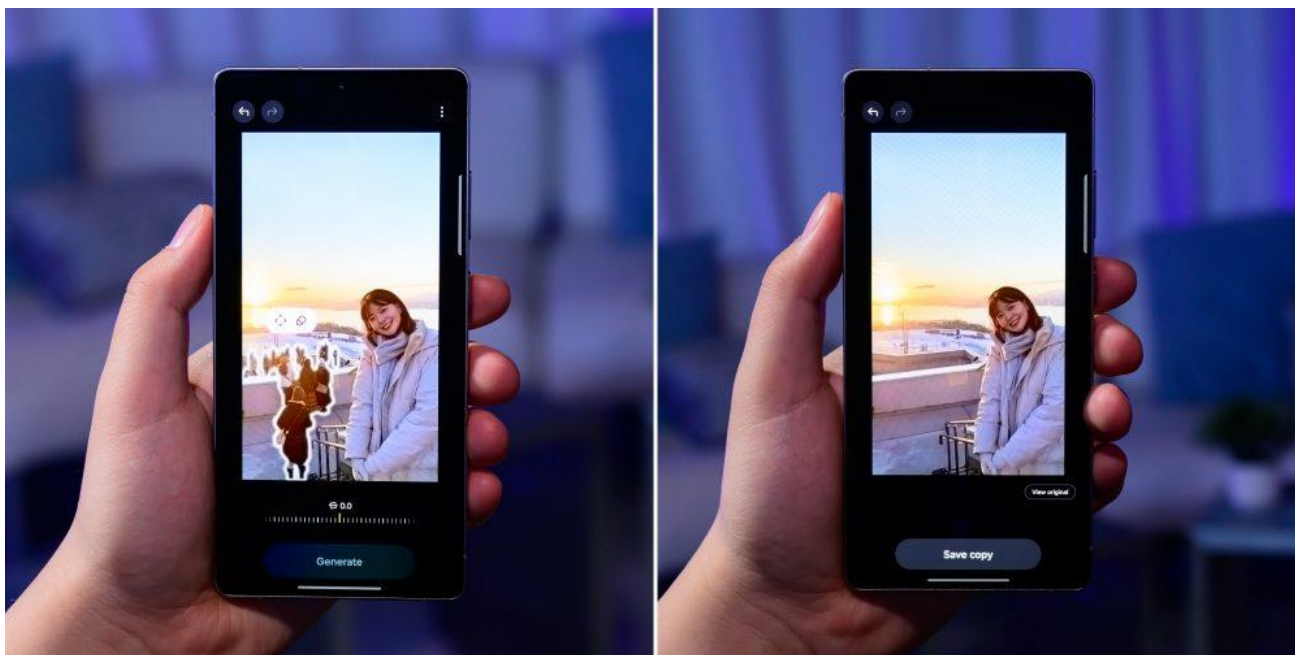

③不要な物や動画のノイズ音を消去して、写真や動画を完璧に仕上げるAI消しゴム・オーディオ消しゴム

ギャラリーでGalaxy AIのアイコンをクリックし、消したいオブジェクトや人を選択するだけで、Galaxy AIが影まで正確に消去してくれます。また、動画編集機能も進化しており「オーディオ消しゴム」機能は動画内の音声を解析し、背景の不要な音を分類して削除したり、音声の調整をすることが可能です。この機能は、旅行やイベント、インタビューなど、さまざまな場面で録画した動画に役立ちます。