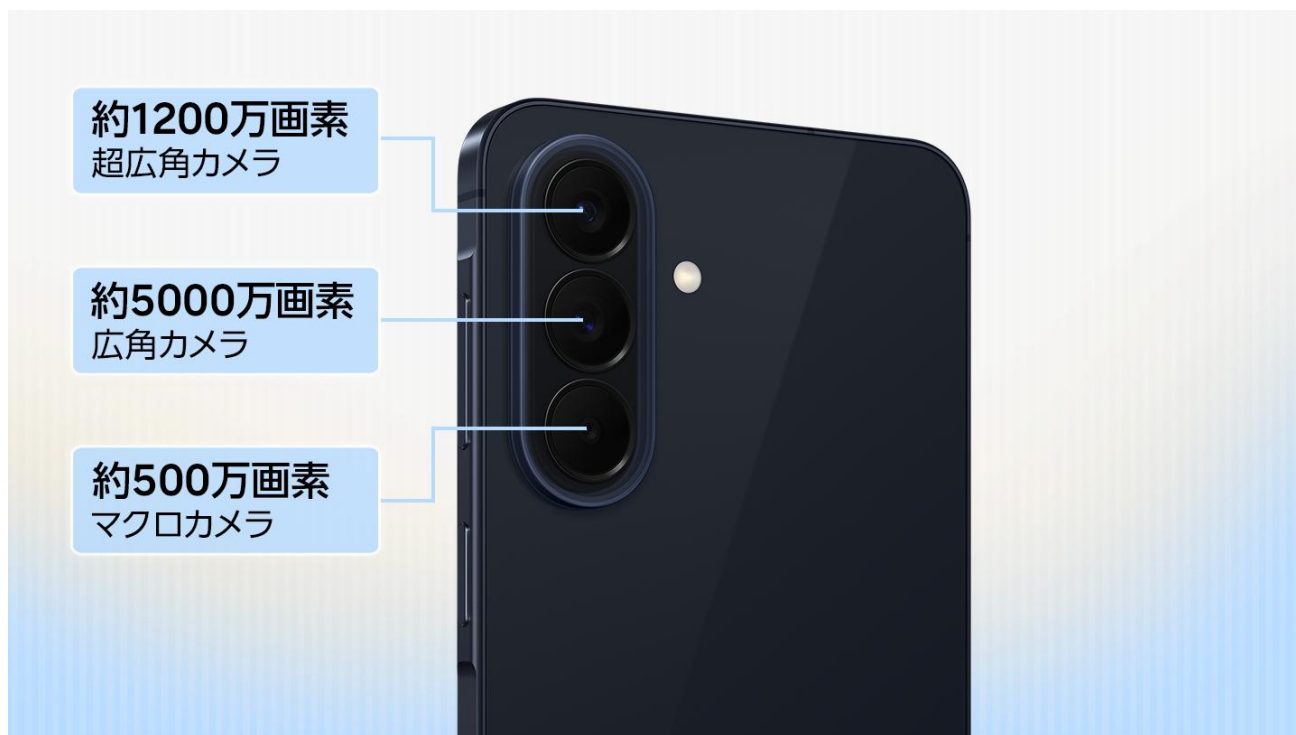

前にSmartThingsアプリへの接続が必要です。詳細はSmartThings公式サイト(www.samsung.com/smartthings)をご確認ください。

※14 GeminiはGoogle LLCの商標です。Gemini Live機能の利用にはインターネット接続およびGoogleアカウントへのログインが必要です。サービスの提供状況は国・言語・デバイスモデルによって異なる場合があります。機能は契約内容により異なる場合があります、結果も異なる場合があります。対応は一部の機能およびアカウントに限定されます。現在は、個人のGoogleアカウント(管理対象外)に加え、管理者によりGeminiへのアクセスが有効化された職場または学校のアカウントでも利用可能です。個人または学校のGoogleアカウントでの利用は13歳以上(または各国の規定年齢以上)、職場アカウントでの利用は18歳以上が対象となります。

■本格派のあなたへ。三眼カメラで撮るもの全て“主役級”。昼夜を問わず、より美しく鮮明に撮影できる高性能カメラ

モバイル体験においてAIの活用が進む中でも、カメラ性能は、日常的な使いやすさと満足度を左右する重要な要素です。「Samsung Galaxy A57 5G」は、進化したカメラ性能と改良した画像処理エンジン(ISP)^{※15}により、より明るく鮮明な写真・映像表現を実現します。約5,000万画素^{※16}のメインカメラを中心とした三眼カメラで、幅広い撮影環境においても手動設定に頼ることなく、シャープでディテール豊かな写真を撮影できます。

暗いシーンでも「Samsung Galaxy A57 5G」は進化したナイトグラフィー^{※17}により、低照度環境でもクリアで自然な写真や動画の撮影が可能です。さらに画像処理が強化し、ディテールをより鮮明にしつつノイズを低減し、よりクリアで鮮やかな仕上がりを実現しました。難しい光環境でも豊かなコントラストとバランスの取れた色表現を可能にし、高速化したシャッタースピードにより、一瞬の動きも逃さず鮮明に捉えます^{※18}。

さらに、「Samsung Galaxy A57 5G」はAIによる被写体認識とシーン最適化により、ポートレートのバランス調整や自然な肌色の再現、背景の分離表現を向上させています。広角撮影が必要な場面では超広角レンズにより集合写真や風景をより広く捉えることができ、さらに約500万画素のマクロカメラで被写体の細部まで鮮明に表現するなど、撮影の自由度を高めます。

※15 撮影時の光条件や撮影条件(複数の被写体、ピントのずれ、被写体の動きなど)により、結果は異なる場合があります。

※16 約5,000万画素は「Samsung Galaxy A57 5G」の背面広角カメラでのみ対応しています。

※17 撮影条件(複数の被写体、ピントのずれ、被写体の動きなど)により、結果は異なる場合があります。

※18 撮影条件(複数の被写体、ピントのずれ、被写体の動きなど)により、結果は異なる場合があります。